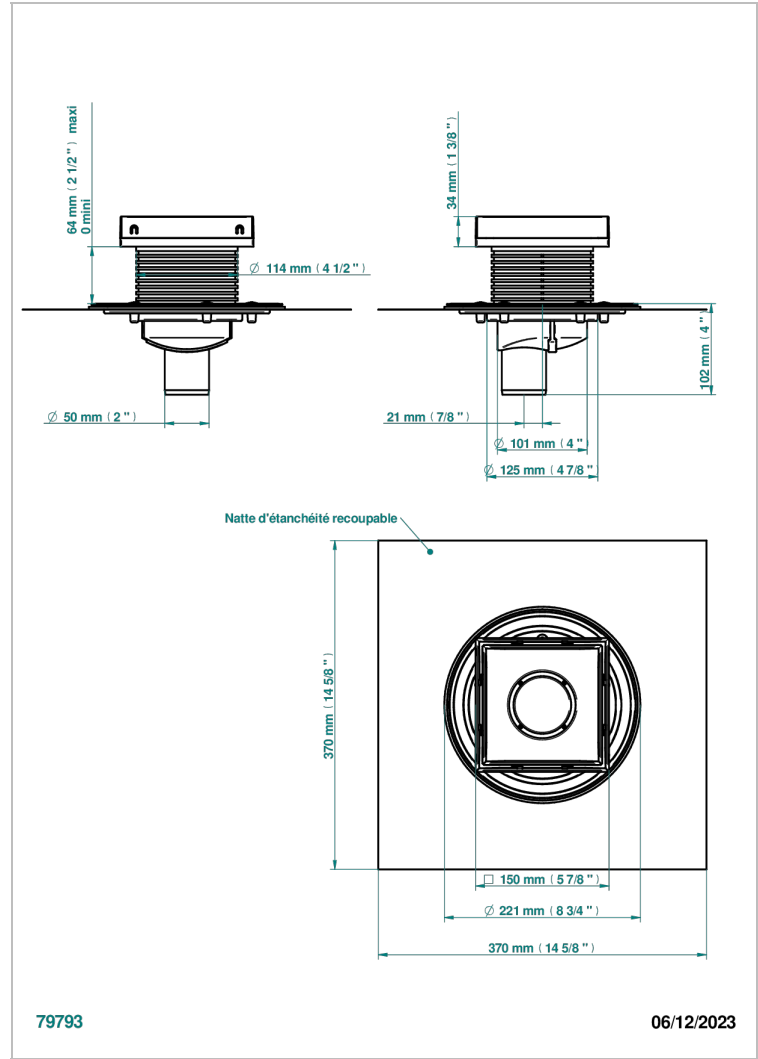

TOUS STYLES

G00-763B150B50

Siphon de sol inox carré de 150 mm, sortie droite de 50 mm, grille à carreler

THG[®]
PARIS

CARACTÉRISTIQUES

- Tous Styles
- Siphon de sol inox carré de 150 mm, sortie droite de 50 mm, grille à carreler