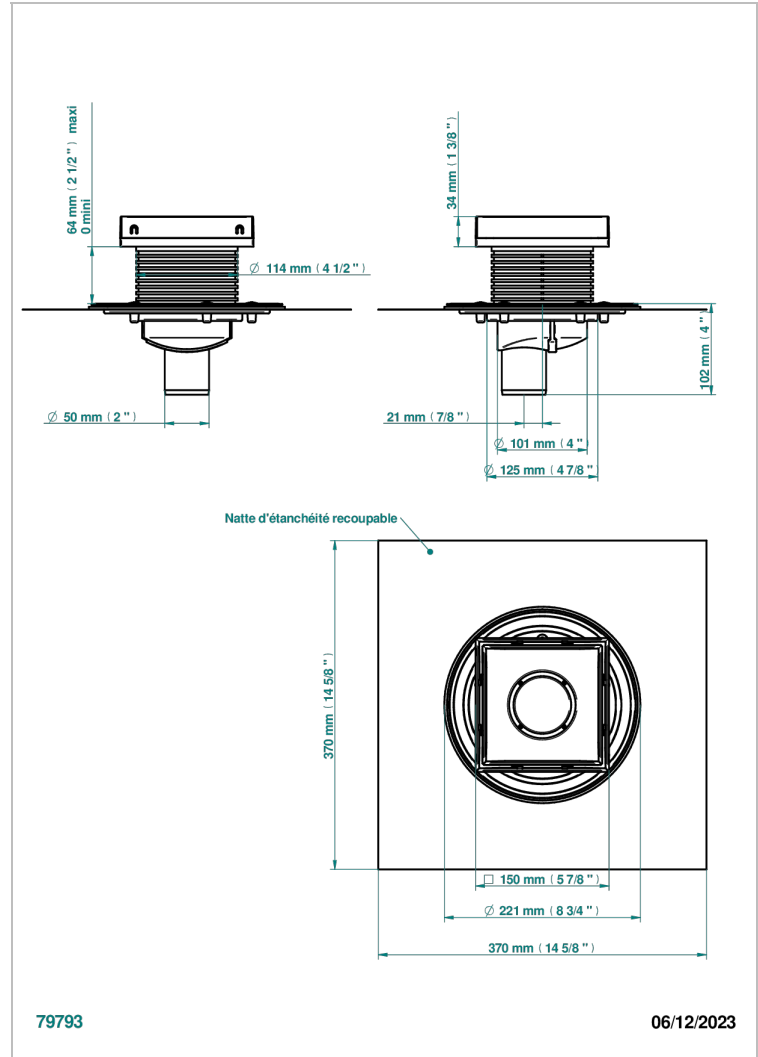

TOUS STYLES

G00-763B150B50

Siphon de sol inox carré de 150 mm, sortie droite de 50 mm, grille à carreler

THG[®]
PARIS

CARACTÉRISTIQUES

- Tous Styles
- Siphon de sol inox carré de 150 mm, sortie droite de 50 mm, grille à carreler