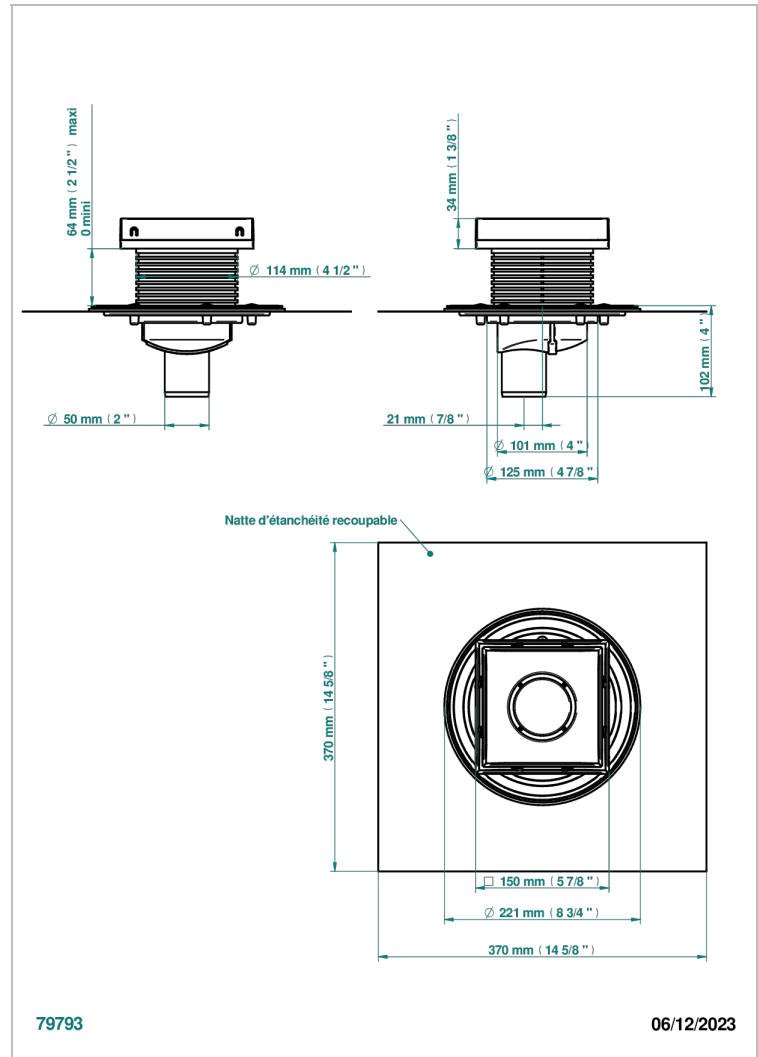

COLLECTION BERLIN

B8E-763B150B50

Siphon de sol inox carré de 150 mm, sortie droite de 50 mm, grille à carreler

THG[®]
PARIS

CARACTÉRISTIQUES

- Collection Berlin
- Siphon de sol inox carré de 150 mm, sortie droite de 50 mm, grille à carreler