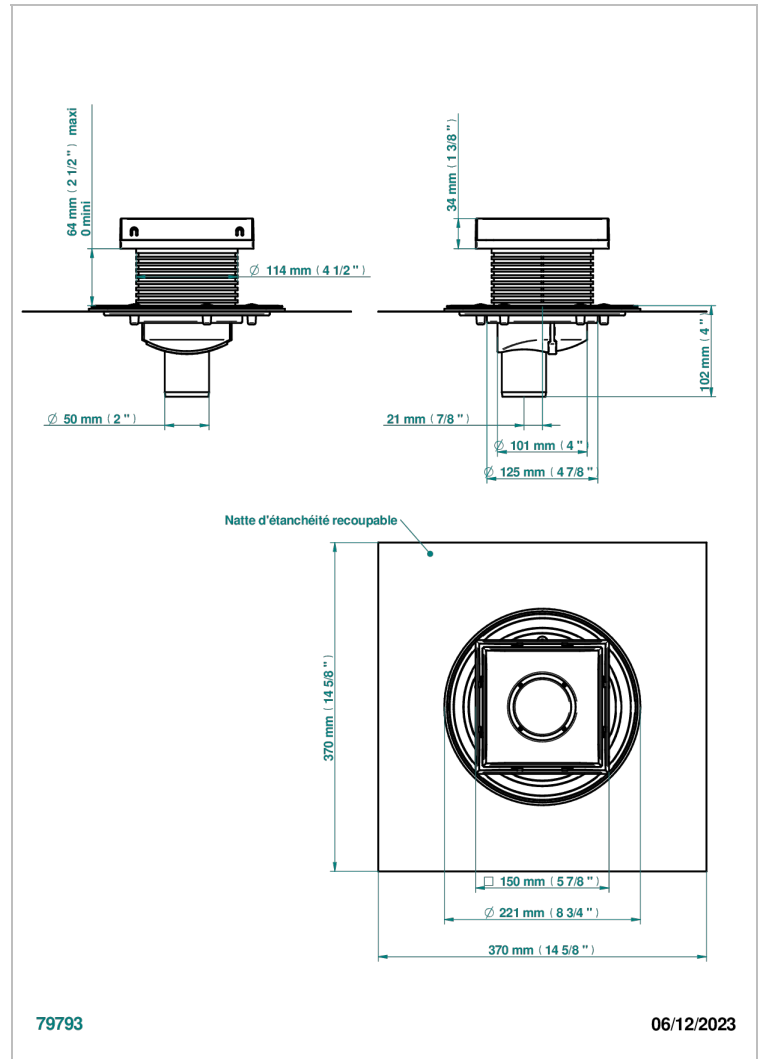

COLLECTION BERLIN

B8E-763B150B50

Siphon de sol inox carré de 150 mm, sortie droite de 50 mm, grille à carreler

THG[®]
PARIS

CARACTÉRISTIQUES

- Collection Berlin
- Siphon de sol inox carré de 150 mm, sortie droite de 50 mm, grille à carreler