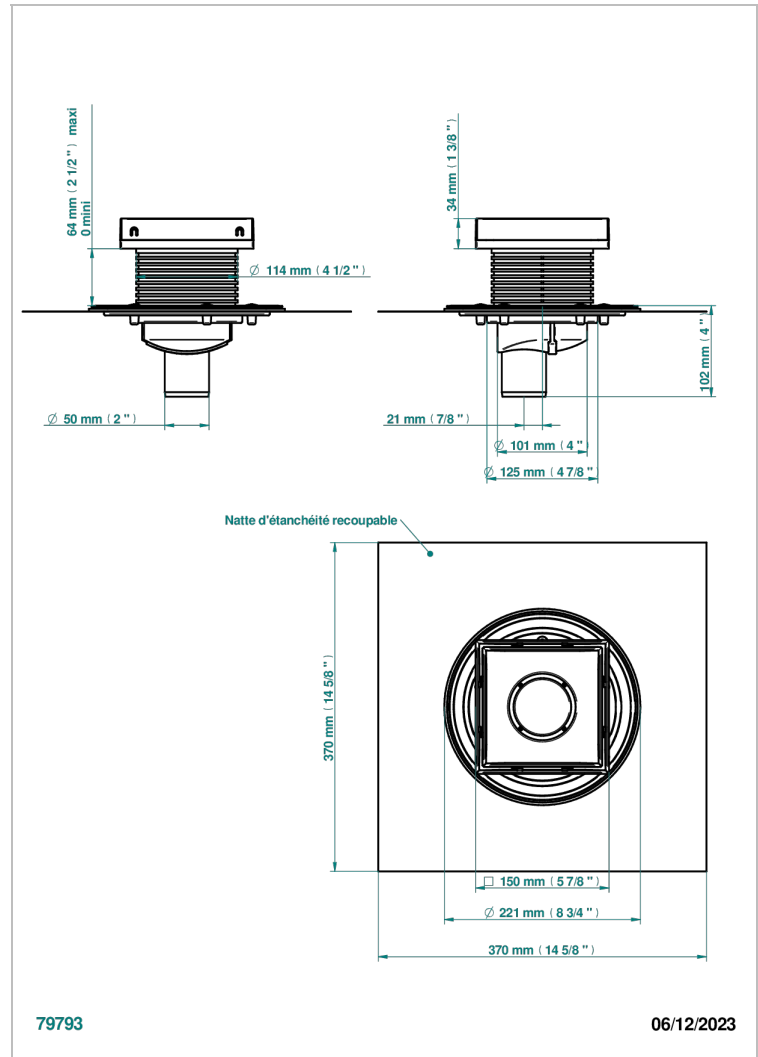

# COLLECTION NEW YORK

B8D-763B150B50

Siphon de sol inox carré de 150 mm, sortie droite de 50 mm, grille à carreler

THG<sup>®</sup>  
PARIS

## CARACTÉRISTIQUES

- Collection New York
- Siphon de sol inox carré de 150 mm, sortie droite de 50 mm, grille à carreler