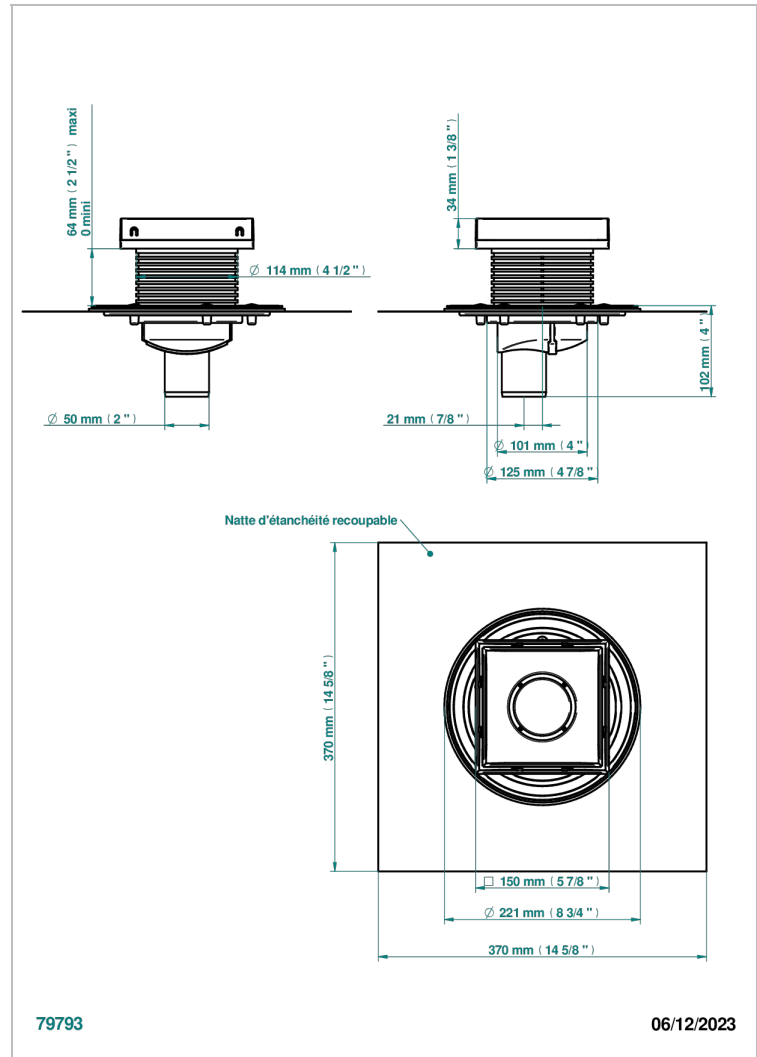

COLLECTION GENEVE

B8C-763B150B50

Siphon de sol inox carré de 150 mm, sortie droite de 50 mm, grille à carreler

THG[®]
PARIS

CARACTÉRISTIQUES

- Collection Genève
- Siphon de sol inox carré de 150 mm, sortie droite de 50 mm, grille à carreler