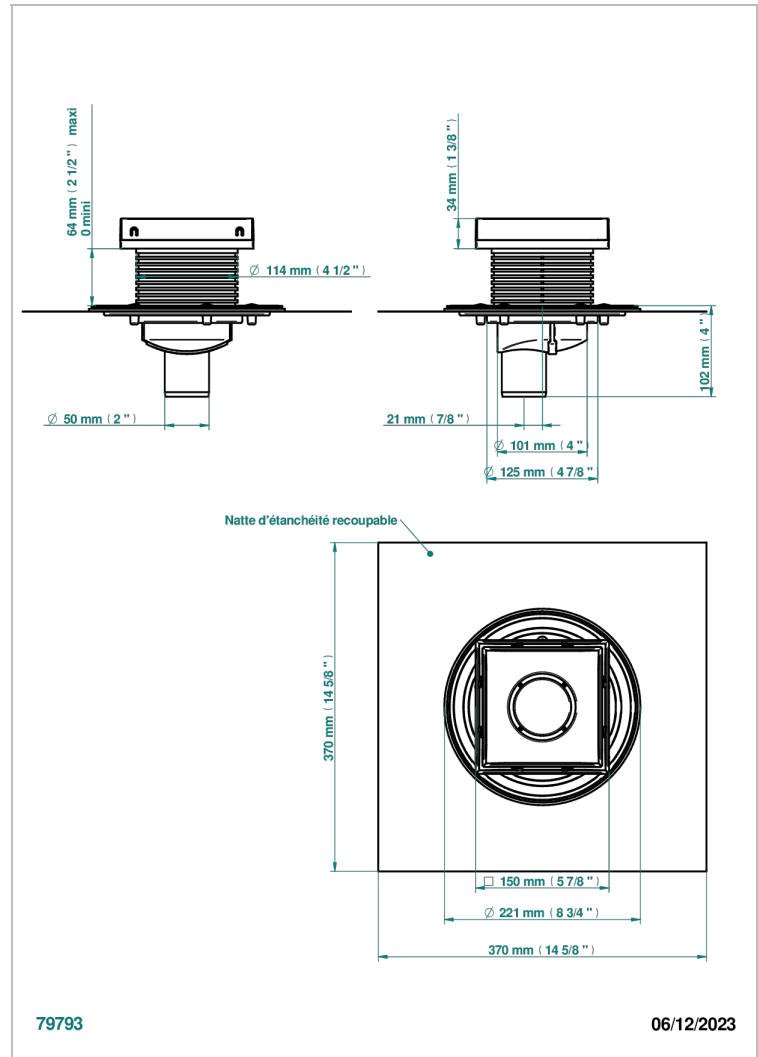

COLLECTION LONDON

B8B-763B150B50

Siphon de sol inox carré de 150 mm, sortie droite de 50 mm, grille à carreler

THG[®]
PARIS

CARACTÉRISTIQUES

- Collection London
- Siphon de sol inox carré de 150 mm, sortie droite de 50 mm, grille à carreler