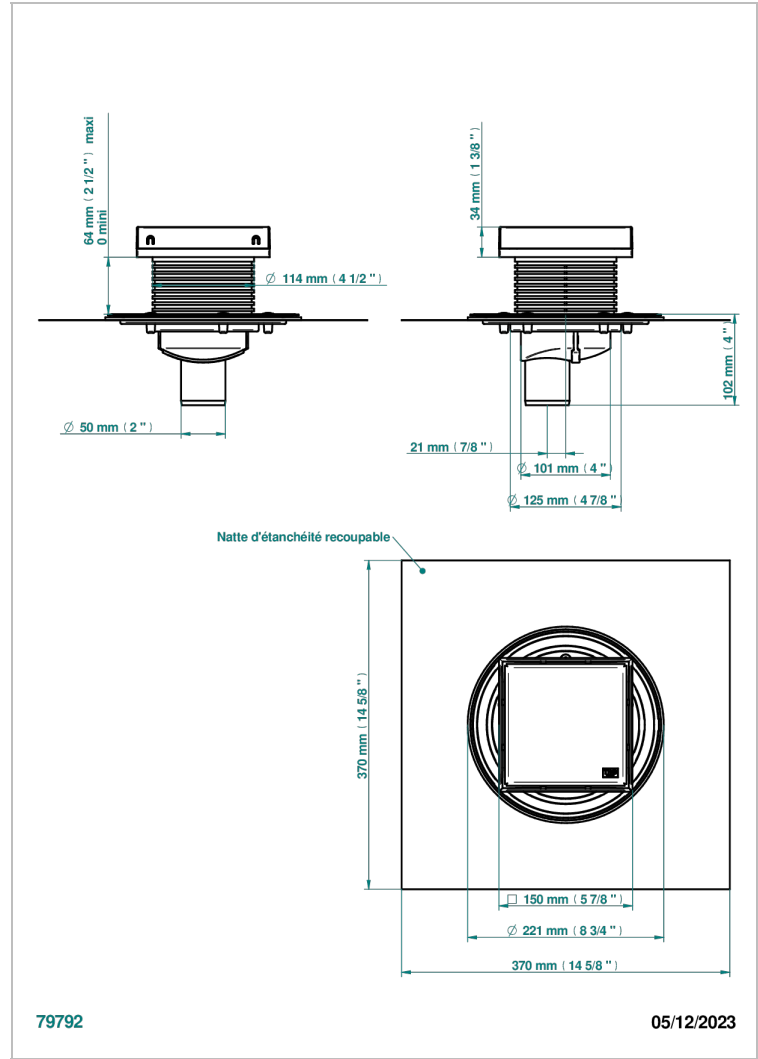

TOUS STYLES

G00-763B150A50

Siphon de sol inox carré de 150 mm, sortie droite de 50 mm, grille pleine

THG[®]
PARIS

CARACTÉRISTIQUES

- Tous Styles
- Siphon de sol inox carré de 150 mm, sortie droite de 50 mm, grille pleine

FINITIONS DISPONIBLES

Inox brossé - A09
Inox poli miroir - A08
Noir mat céramique - D30
Pvd blush - H62
Pvd blush mat - H60
Pvd couleur bronze brown - F33

Pvd couleur bronze brown - mat - F34
Pvd couleur doré - H52
Pvd couleur doré mat - H53
Pvd couleur laiton - H49
Pvd couleur laiton mat - H50
Pvd couleur nickel - H55