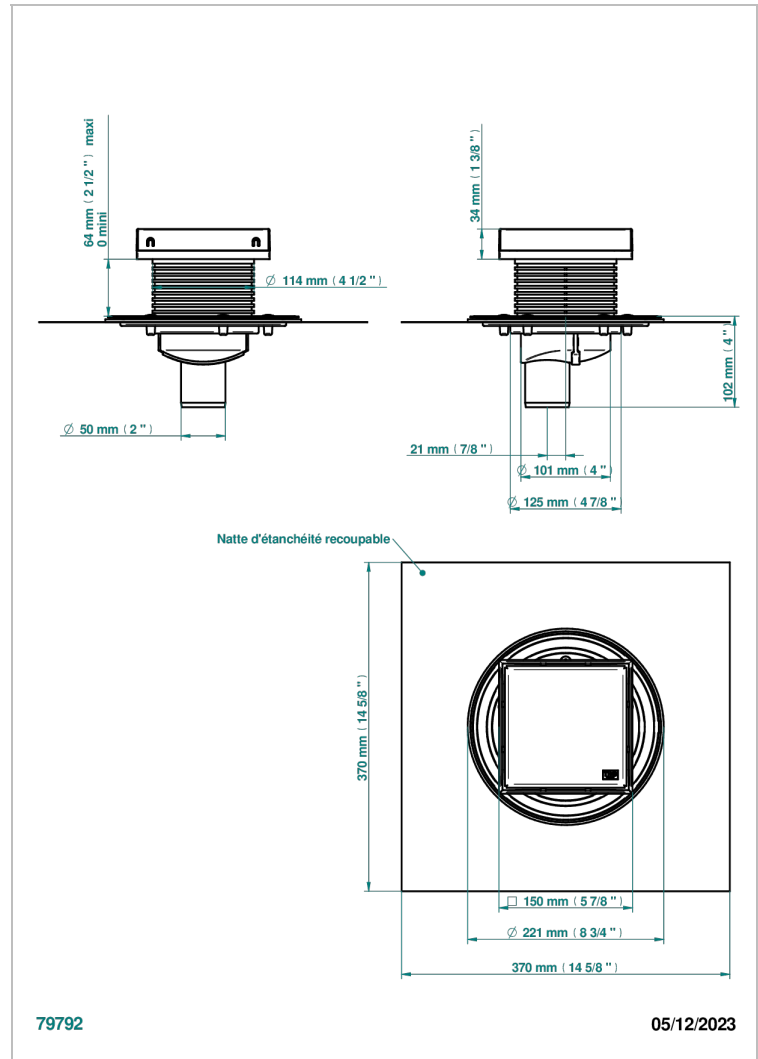

POIGNEES DE TIRAGE

B8F-763B150A50

Siphon de sol inox carré de 150 mm, sortie droite de 50 mm, grille pleine

THG[®]
PARIS

CARACTÉRISTIQUES

- Poignées de tirage
- Siphon de sol inox carré de 150 mm, sortie droite de 50 mm, grille pleine

FINITIONS DISPONIBLES

Inox brossé - A09
Inox poli miroir - A08
Noir mat céramique - D30
Pvd blush - H62
Pvd blush mat - H60
Pvd couleur bronze brown - F33

Pvd couleur bronze brown - mat - F34
Pvd couleur doré - H52
Pvd couleur doré mat - H53
Pvd couleur laiton - H49
Pvd couleur laiton mat - H50
Pvd couleur nickel - H55