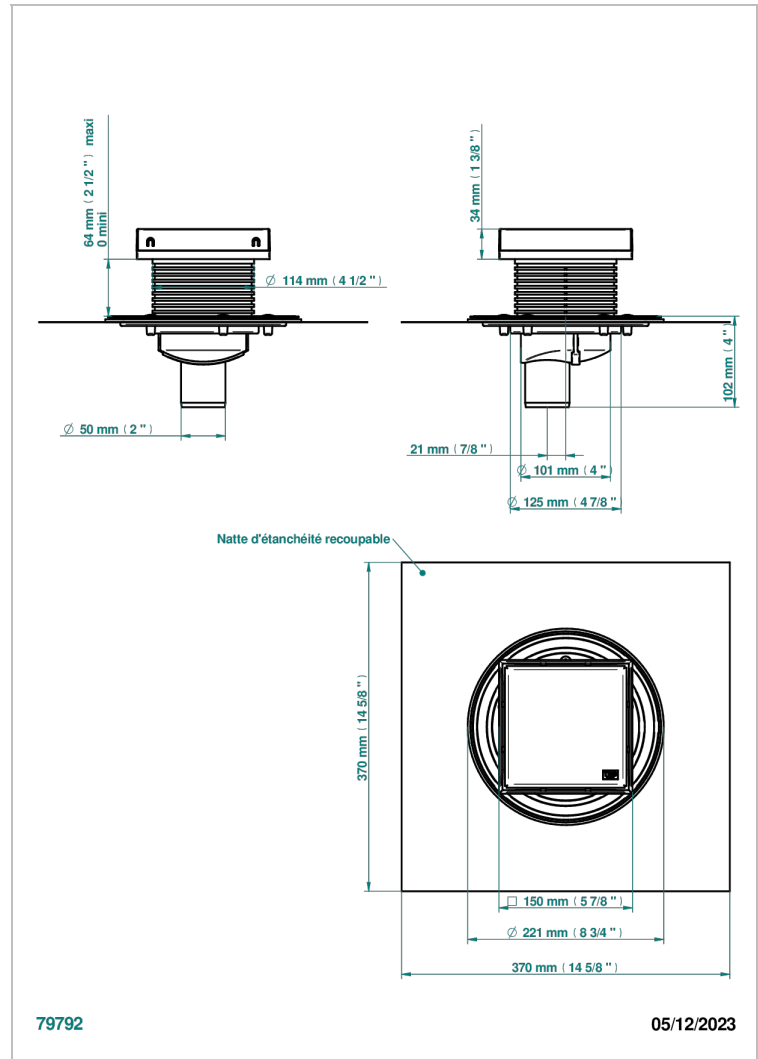

# POIGNEES DE TIRAGE

B8F-763B150A50

Siphon de sol inox carré de 150 mm, sortie droite de 50 mm, grille pleine

THG<sup>®</sup>  
PARIS

## CARACTÉRISTIQUES

- Poignées de tirage
- Siphon de sol inox carré de 150 mm, sortie droite de 50 mm, grille pleine