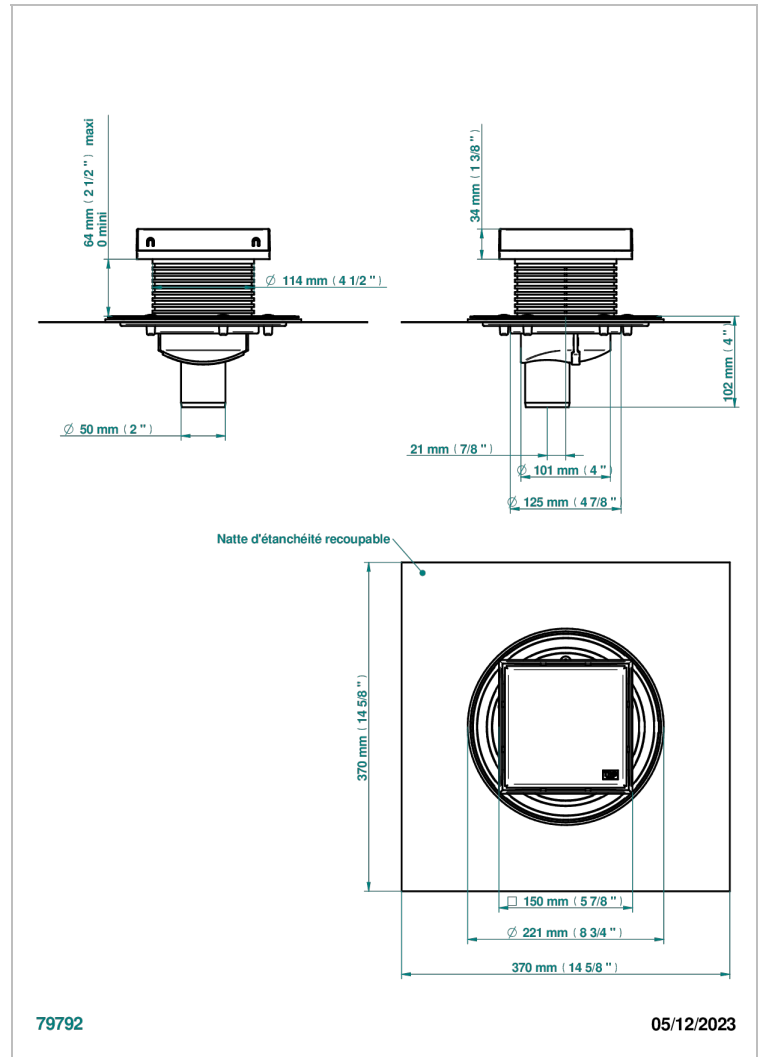

COLLECTION BERLIN

B8E-763B150A50

Siphon de sol inox carré de 150 mm, sortie droite de 50 mm, grille pleine

THG[®]
PARIS

CARACTÉRISTIQUES

- Collection Berlin
- Siphon de sol inox carré de 150 mm, sortie droite de 50 mm, grille pleine

FINITIONS DISPONIBLES

Inox brossé - A09
Inox poli miroir - A08
Noir mat céramique - D30
Pvd blush - H62
Pvd blush mat - H60
Pvd couleur bronze brown - F33

Pvd couleur bronze brown - mat - F34
Pvd couleur doré - H52
Pvd couleur doré mat - H53
Pvd couleur laiton - H49
Pvd couleur laiton mat - H50
Pvd couleur nickel - H55