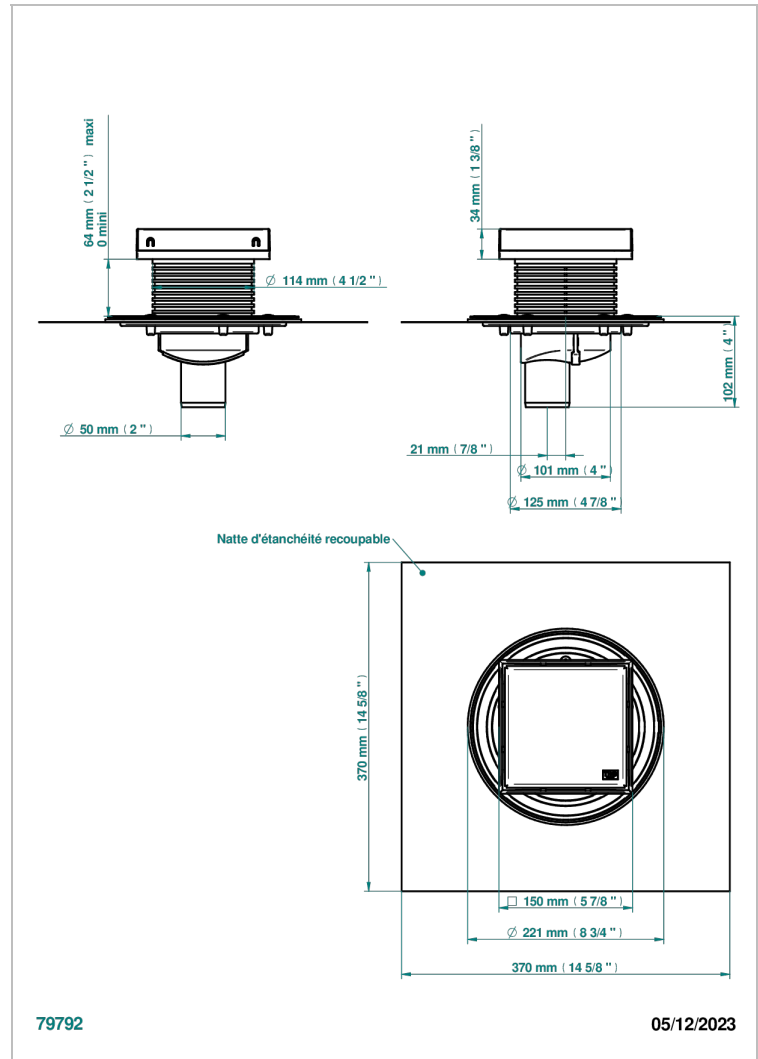

# COLLECTION BERLIN

B8E-763B150A50

Siphon de sol inox carré de 150 mm, sortie droite de 50 mm, grille pleine

THG<sup>®</sup>  
PARIS

## CARACTÉRISTIQUES

- Collection Berlin
- Siphon de sol inox carré de 150 mm, sortie droite de 50 mm, grille pleine