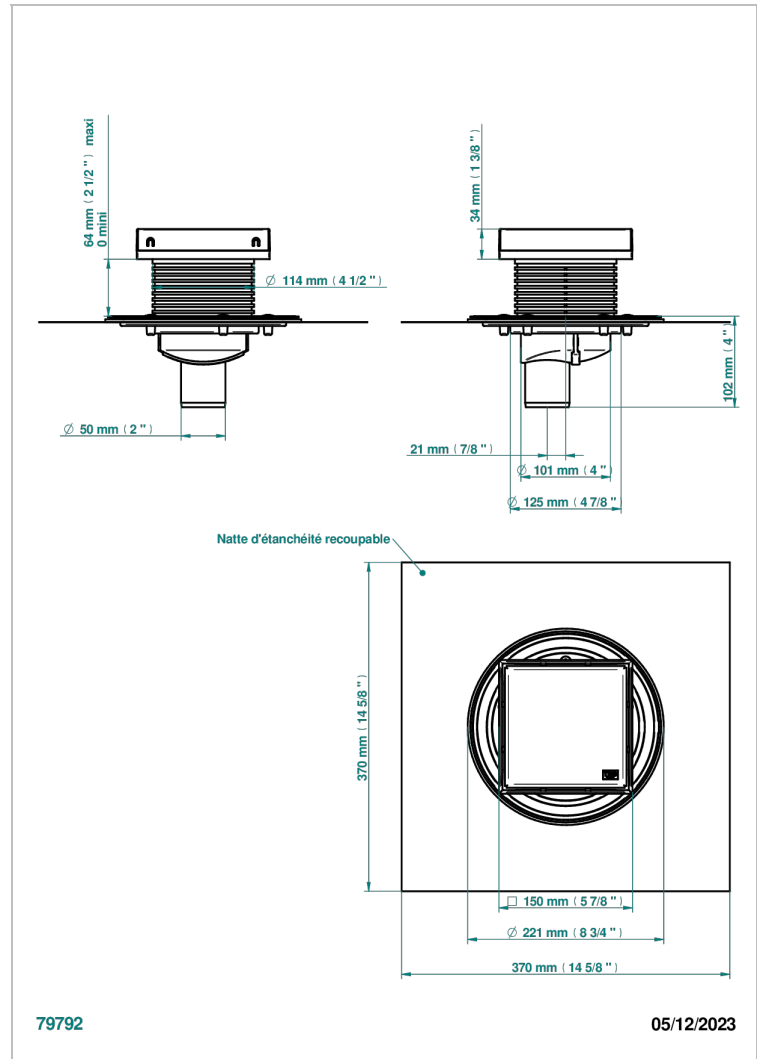

COLLECTION NEW YORK

B8D-763B150A50

Siphon de sol inox carré de 150 mm, sortie droite de 50 mm, grille pleine

THG[®]
PARIS

CARACTÉRISTIQUES

- Collection New York
- Siphon de sol inox carré de 150 mm, sortie droite de 50 mm, grille pleine

FINITIONS DISPONIBLES

Inox brossé - A09
Inox poli miroir - A08
Noir mat céramique - D30
Pvd blush - H62
Pvd blush mat - H60
Pvd couleur bronze brown - F33

Pvd couleur bronze brown - mat - F34
Pvd couleur doré - H52
Pvd couleur doré mat - H53
Pvd couleur laiton - H49
Pvd couleur laiton mat - H50
Pvd couleur nickel - H55