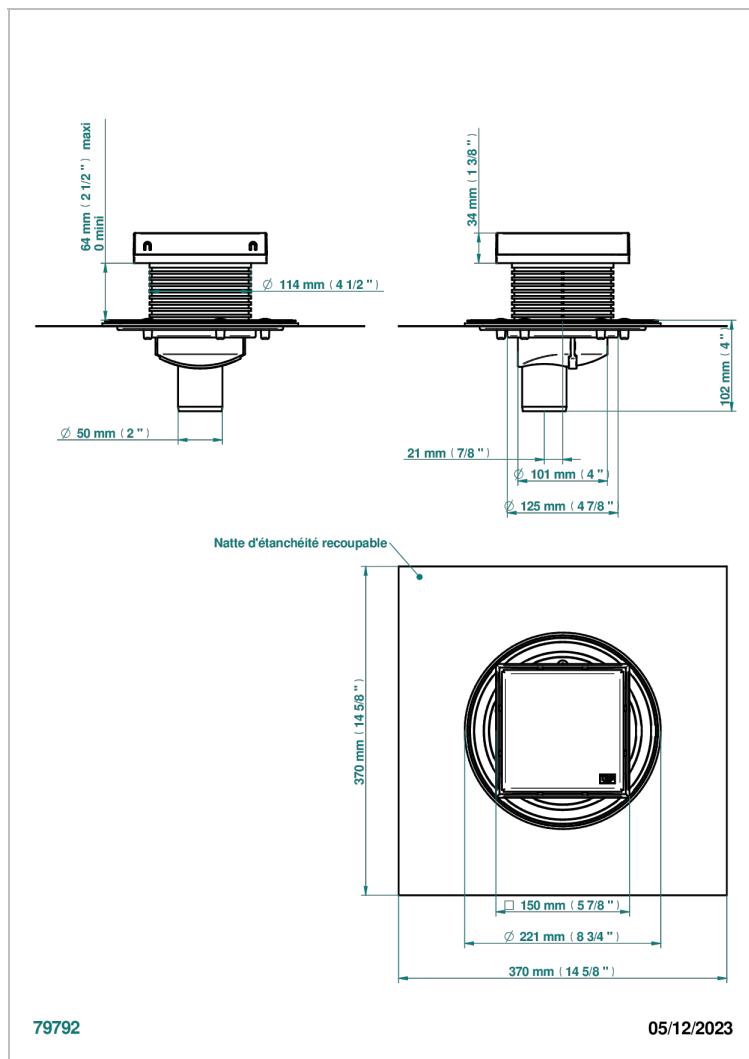

COLLECTION NEW YORK

B8D-763B150A50

Siphon de sol inox carré de 150 mm, sortie droite de 50 mm, grille pleine

THG[®]
PARIS

CARACTÉRISTIQUES

- Collection New York
- Siphon de sol inox carré de 150 mm, sortie droite de 50 mm, grille pleine

FINITIONS DISPONIBLES

Inox brossé - A09
Inox poli miroir - A08
Noir mat céramique - D30
Pvd blush - H62
Pvd blush mat - H60
Pvd couleur bronze brown - F33

Pvd couleur bronze brown - mat - F34
Pvd couleur doré - H52
Pvd couleur doré mat - H53
Pvd couleur laiton - H49
Pvd couleur laiton mat - H50
Pvd couleur nickel - H55