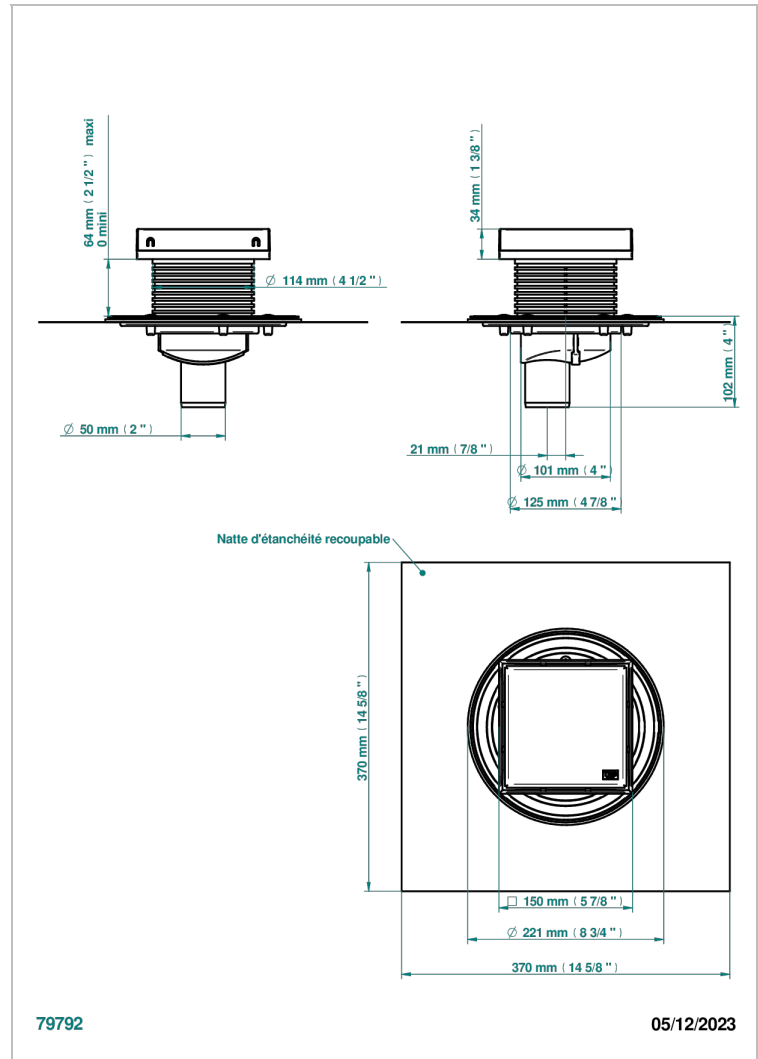

COLLECTION NEW YORK

B8D-763B150A50

Siphon de sol inox carré de 150 mm, sortie droite de 50 mm, grille pleine

THG[®]
PARIS

CARACTÉRISTIQUES

- Collection New York
- Siphon de sol inox carré de 150 mm, sortie droite de 50 mm, grille pleine

FINITIONS DISPONIBLES

Inox brossé - A09
Inox poli miroir - A08
Noir mat céramique - D30
Pvd blush - H62
Pvd blush mat - H60
Pvd couleur bronze brown - F33

Pvd couleur bronze brown - mat - F34
Pvd couleur doré - H52
Pvd couleur doré mat - H53
Pvd couleur laiton - H49
Pvd couleur laiton mat - H50
Pvd couleur nickel - H55