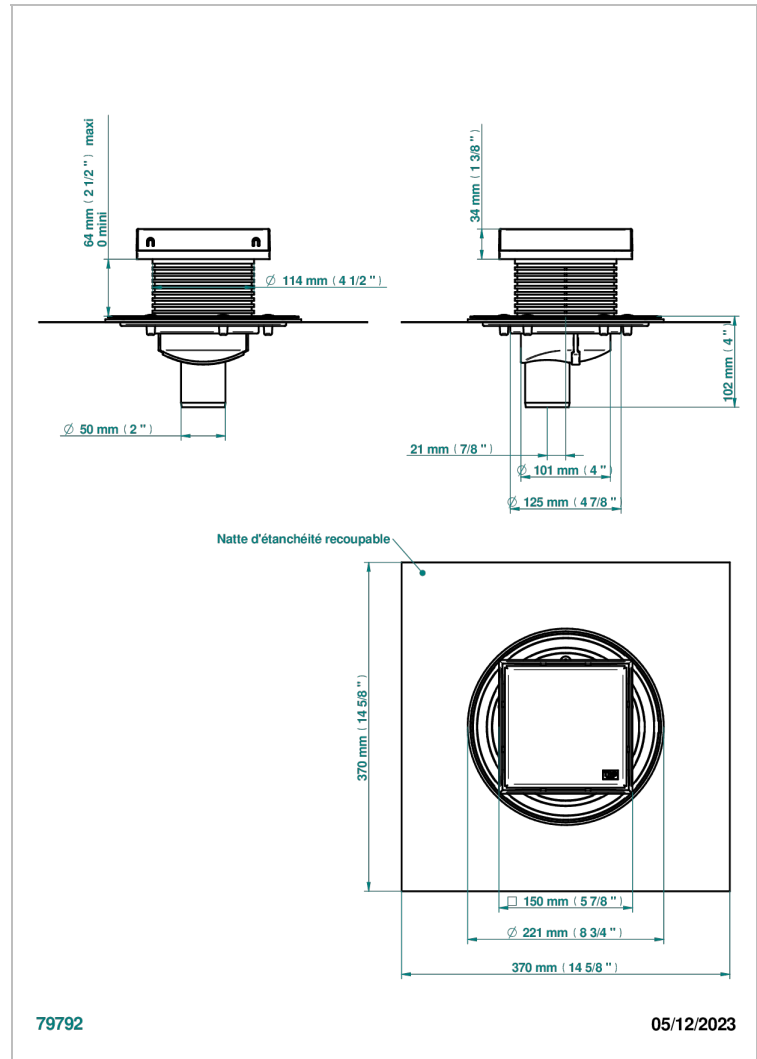

# COLLECTION GENEVE

B8C-763B150A50

Siphon de sol inox carré de 150 mm, sortie droite de 50 mm, grille pleine

THG<sup>®</sup>  
PARIS

## CARACTÉRISTIQUES

- Collection Genève
- Siphon de sol inox carré de 150 mm, sortie droite de 50 mm, grille pleine