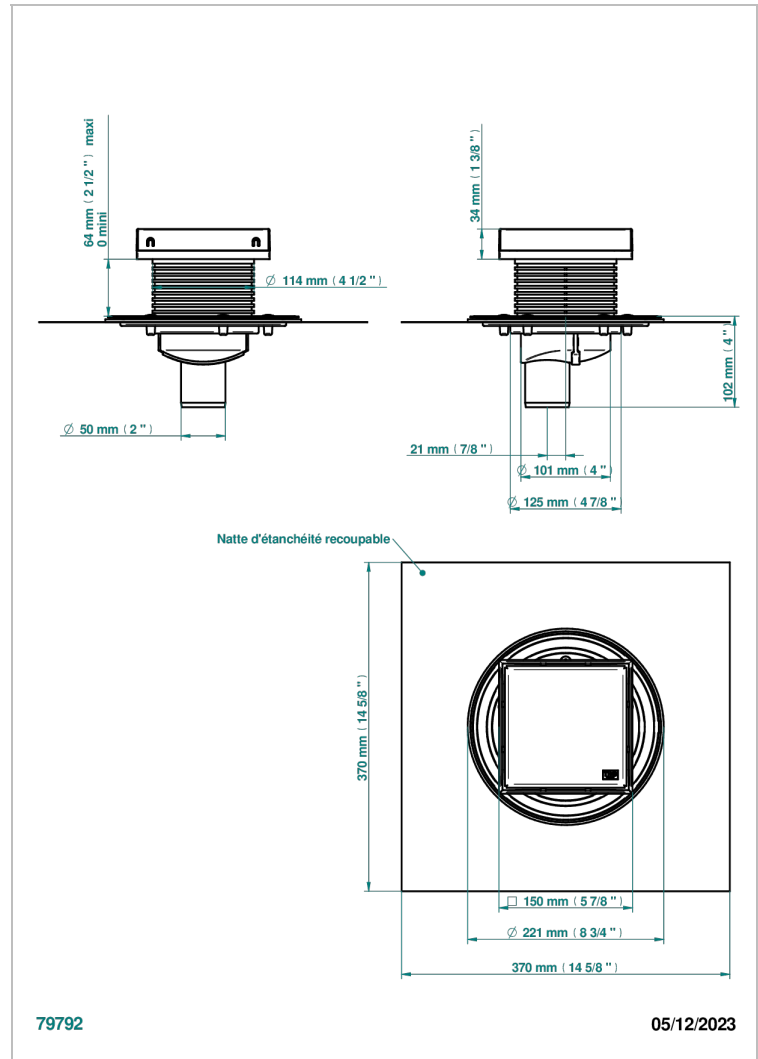

COLLECTION GENEVE

B8C-763B150A50

Siphon de sol inox carré de 150 mm, sortie droite de 50 mm, grille pleine

THG[®]
PARIS

CARACTÉRISTIQUES

- Collection Genève
- Siphon de sol inox carré de 150 mm, sortie droite de 50 mm, grille pleine

FINITIONS DISPONIBLES

Inox brossé - A09
Inox poli miroir - A08
Noir mat céramique - D30
Pvd blush - H62
Pvd blush mat - H60
Pvd couleur bronze brown - F33

Pvd couleur bronze brown - mat - F34
Pvd couleur doré - H52
Pvd couleur doré mat - H53
Pvd couleur laiton - H49
Pvd couleur laiton mat - H50
Pvd couleur nickel - H55