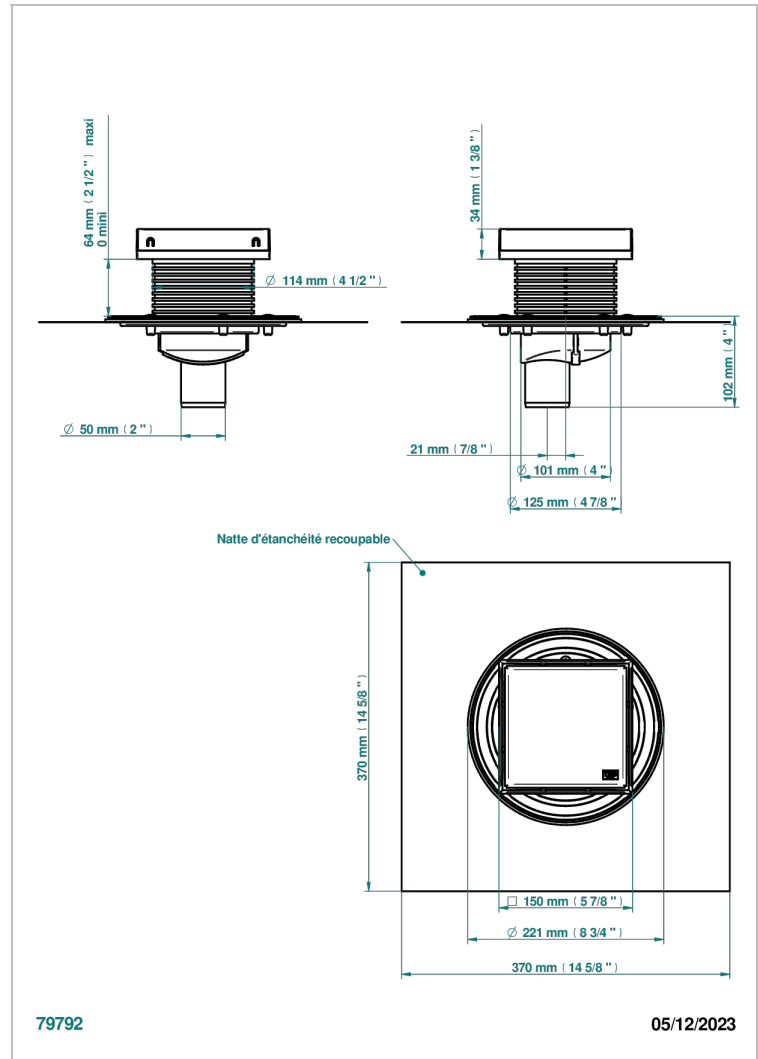

# COLLECTION GENEVE

B8C-763B150A50

Siphon de sol inox carré de 150 mm, sortie droite de 50 mm, grille pleine

THG<sup>®</sup>  
PARIS

## CARACTÉRISTIQUES

- Collection Genève
- Siphon de sol inox carré de 150 mm, sortie droite de 50 mm, grille pleine