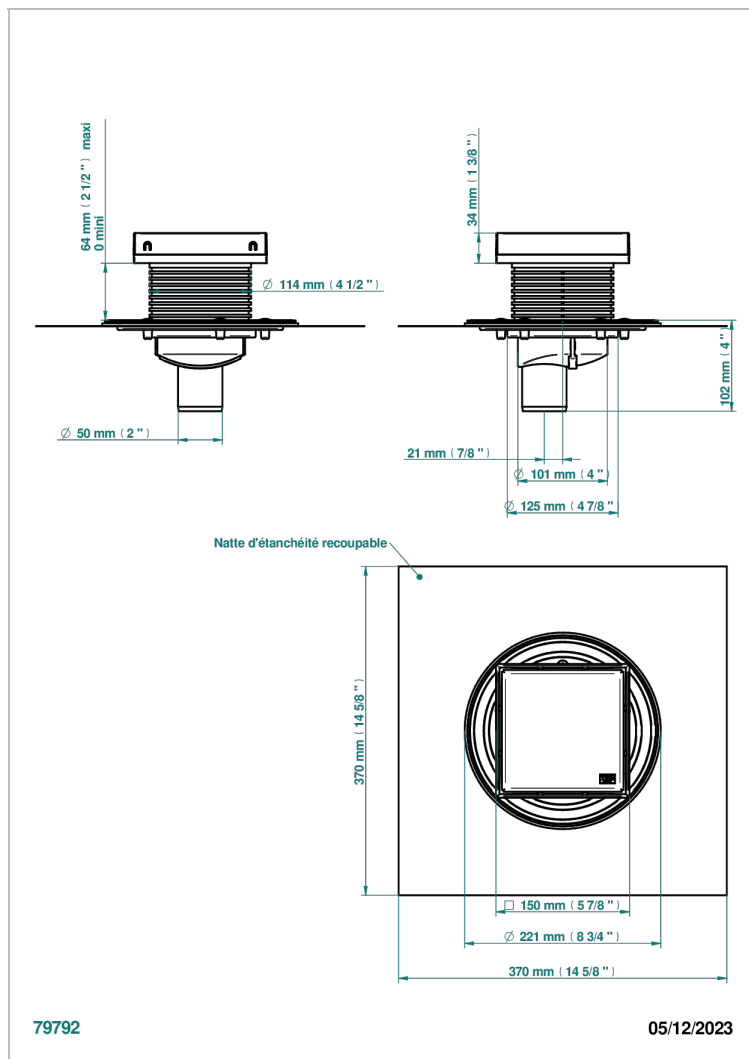

COLLECTION LONDON

B8B-763B150A50

Siphon de sol inox carré de 150 mm, sortie droite de 50 mm, grille pleine

THG[®]
PARIS

CARACTÉRISTIQUES

- Collection London
- Siphon de sol inox carré de 150 mm, sortie droite de 50 mm, grille pleine

FINITIONS DISPONIBLES

Inox brossé - A09
Inox poli miroir - A08
Noir mat céramique - D30
Pvd blush - H62
Pvd blush mat - H60
Pvd couleur bronze brown - F33

Pvd couleur bronze brown - mat - F34
Pvd couleur doré - H52
Pvd couleur doré mat - H53
Pvd couleur laiton - H49
Pvd couleur laiton mat - H50
Pvd couleur nickel - H55