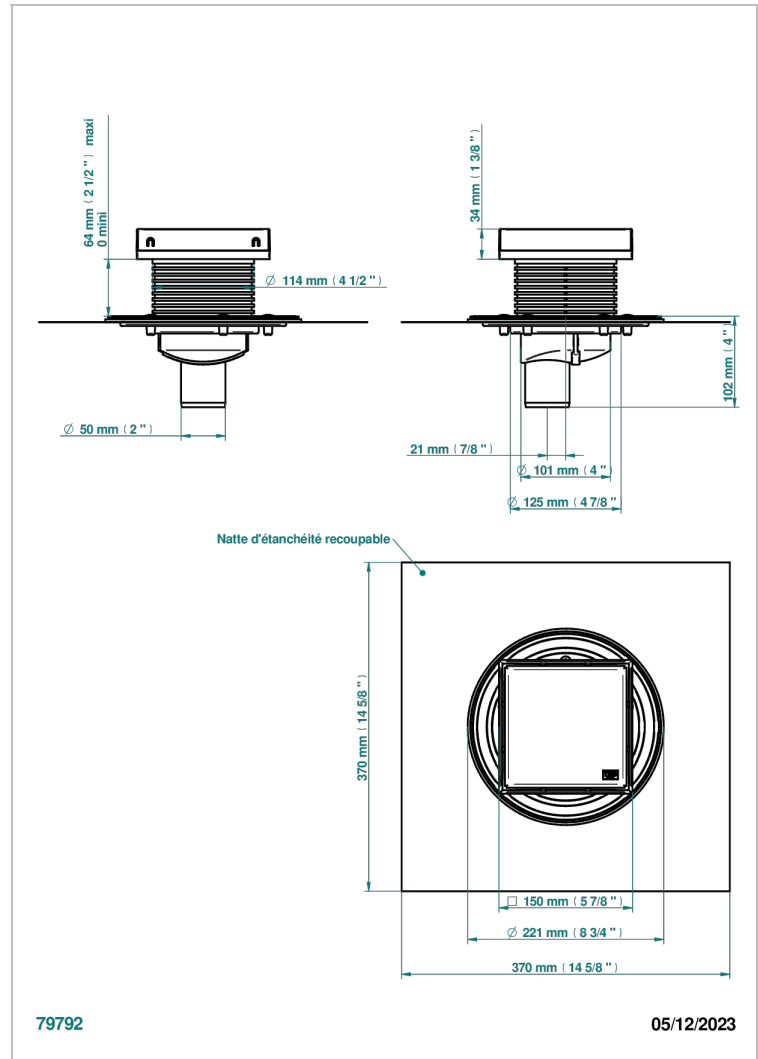

COLLECTION LONDON

B8B-763B150A50

Siphon de sol inox carré de 150 mm, sortie droite de 50 mm, grille pleine

THG[®]
PARIS

CARACTÉRISTIQUES

- Collection London
- Siphon de sol inox carré de 150 mm, sortie droite de 50 mm, grille pleine

FINITIONS DISPONIBLES

Inox brossé - A09
Inox poli miroir - A08
Noir mat céramique - D30
Pvd blush - H62
Pvd blush mat - H60
Pvd couleur bronze brown - F33

Pvd couleur bronze brown - mat - F34
Pvd couleur doré - H52
Pvd couleur doré mat - H53
Pvd couleur laiton - H49
Pvd couleur laiton mat - H50
Pvd couleur nickel - H55