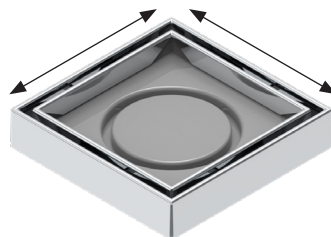

FR Siphon de sol carré 125x125mm ou 150x150mm avec cache plein, grille décor ou insert céramique marbre

EN Square floor drain 125x125mm or 150x150mm with plain cover, decorated grid or ceramic-marble insert

Outils (Non-fourni)
Tools (Not provided)

Cache plein
plain cover

- 125 x 125 mm
- 150 x 150 mm

764S150A50
764S125A50

763B150A50
763B125A50

Insert céramique ou marbre
ceramic or marble insert

- 125 x 125 mm
- 150 x 150 mm

764S150B50
764S125B50

763B150B50
763B125B50

Grille décor
decorated grid

- 125 x 125 mm

764S125C50

763B125C50

- 125 x 125 mm
- 150 x 150 mm

Sortie horizontale
Horizontal outlet
764S...

- 125 x 125 mm
- 150 x 150 mm

Sortie verticale
Vertical outlet
763B...

Siphon vertical

FR Clé de démontage. Insérer la clé sous le support pour le déclipser et atteindre le filtre à cheveux.

EN Disassembly key. Insert the key under the support to unclip it and reach the hair filter.