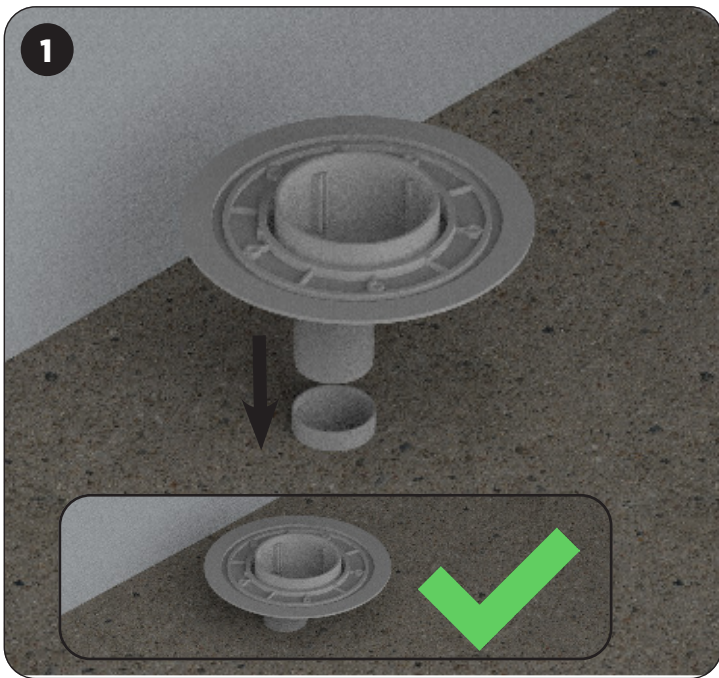

FR Siphon de sol carré 125x125mm ou 150x150mm avec cache plein, grille décor ou insert céramique marbre

EN Square floor drain 125x125mm or 150x150mm with plain cover, decorated grid or ceramic-marble insert

- 125 x 125 mm
- 150 x 150 mm

Sortie verticale
Vertical outlet
763B...

Siphon vertical

FR Clé de démontage. Insérer la clé sous le support pour le déclipser et atteindre le filtre à cheveux.

EN Disassembly key. Insert the key under the support to unclip it and reach the hair filter.