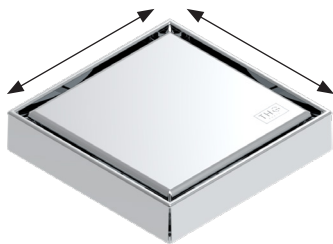

FR Siphon de sol carré 125x125mm ou 150x150mm avec cache plein, grille décor ou insert céramique marbre

EN Square floor drain 125x125mm or 150x150mm with plain cover, decorated grid or ceramic-marble insert

Outils (Non-fourni)
Tools (Not provided)

Cache plein
plain cover

- 125 x 125 mm
- 150 x 150 mm

764S150A50
764S125A50

763B150A50
763B125A50

Insert céramique ou marbre
ceramic or marble insert

- 125 x 125 mm
- 150 x 150 mm

764S150B50
764S125B50

763B150B50
763B125B50

Grille décor
decorated grid

- 125 x 125 mm

764S125C50

763B125C50

- 125 x 125 mm
- 150 x 150 mm

Sortie horizontale
Horizontal outlet
764S...