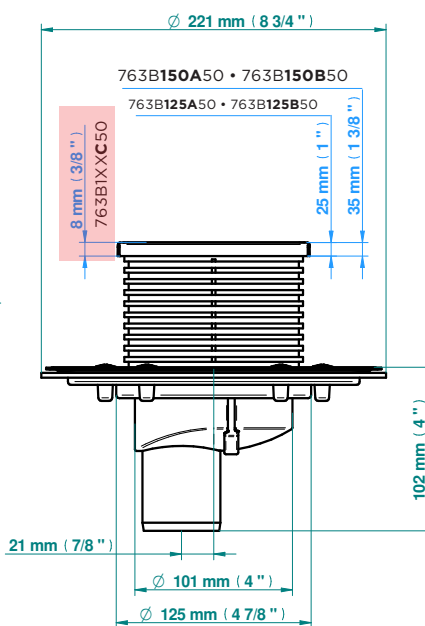

FR Siphon de sol carré 125x125mm ou 150x150mm avec cache plein, grille décor ou insert céramique marbre

EN Square floor drain 125x125mm or 150x150mm with plain cover, decorated grid or ceramic-marble insert

Outils (Non-fourni)
Tools (Not provided)

Cache plein
plain cover

- 125 x 125 mm
- 150 x 150 mm

764S150A50
764S125A50

763B150A50
763B125A50

Insert céramique ou marbre
ceramic or marble insert

- 125 x 125 mm
- 150 x 150 mm

764S150B50
764S125B50

763B150B50
763B125B50

Grille décor
decorated grid

- 125 x 125 mm

764S125C50

763B125C50

- 125 x 125 mm
- 150 x 150 mm

Sortie horizontale
Horizontal outlet
764S...

- 125 x 125 mm
- 150 x 150 mm

Sortie verticale
Vertical outlet
763B...

Siphon vertical

FR Clé de démontage. Insérer la clé sous le support pour le déclipser et atteindre le filtre à cheveux.

EN Disassembly key. Insert the key under the support to unclip it and reach the hair filter.