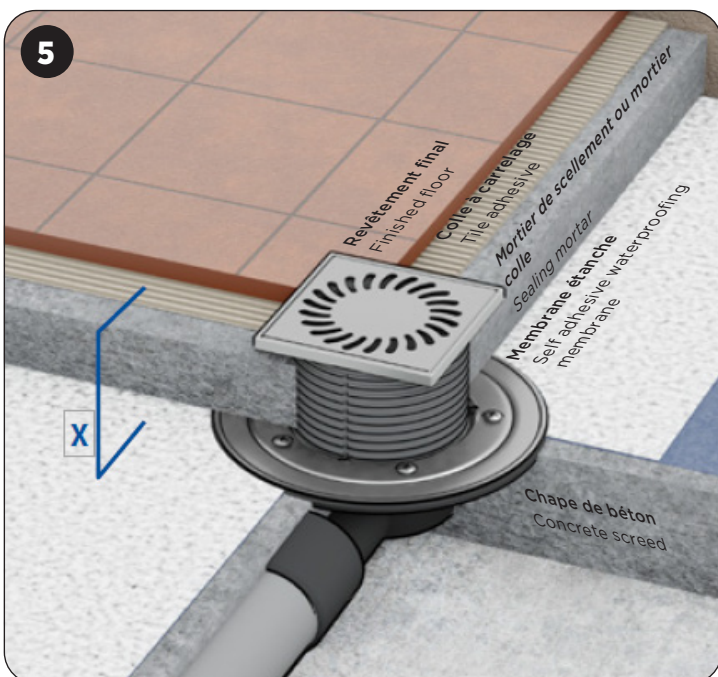

FR Siphon de sol carré 125x125mm ou 150x150mm avec cache plein, grille décor ou insert céramique marbre

EN Square floor drain 125x125mm or 150x150mm with plain cover, decorated grid or ceramic-marble insert

- 125 x 125 mm
- 150 x 150 mm

Sortie verticale
Vertical outlet
763B...

Siphon vertical

FR Clé de démontage. Insérer la clé sous le support pour le déclipser et atteindre le filtre à cheveux.

EN Disassembly key. Insert the key under the support to unclip it and reach the hair filter.

Siphon coudé

THG[®]
P A R I S