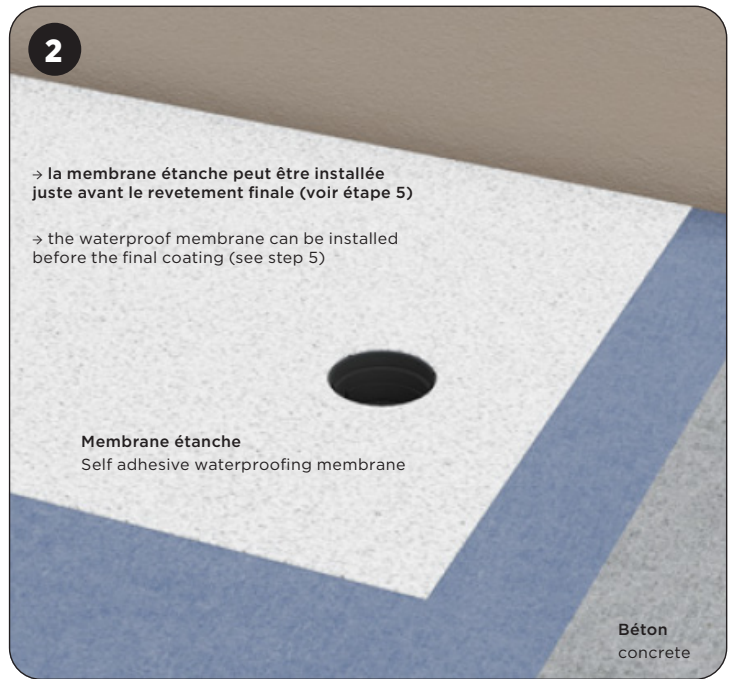

FR Siphon de sol carré 125x125mm ou 150x150mm avec cache plein, grille décor ou insert céramique marbre

EN Square floor drain 125x125mm or 150x150mm with plain cover, decorated grid or ceramic-marble insert

- 125 x 125 mm
- 150 x 150 mm

Sortie verticale
Vertical outlet
763B...

Siphon vertical

FR Clé de démontage. Insérer la clé sous le support pour le déclipser et atteindre le filtre à cheveux.

EN Disassembly key. Insert the key under the support to unclip it and reach the hair filter.

Siphon coudé

THG[®]
P A R I S