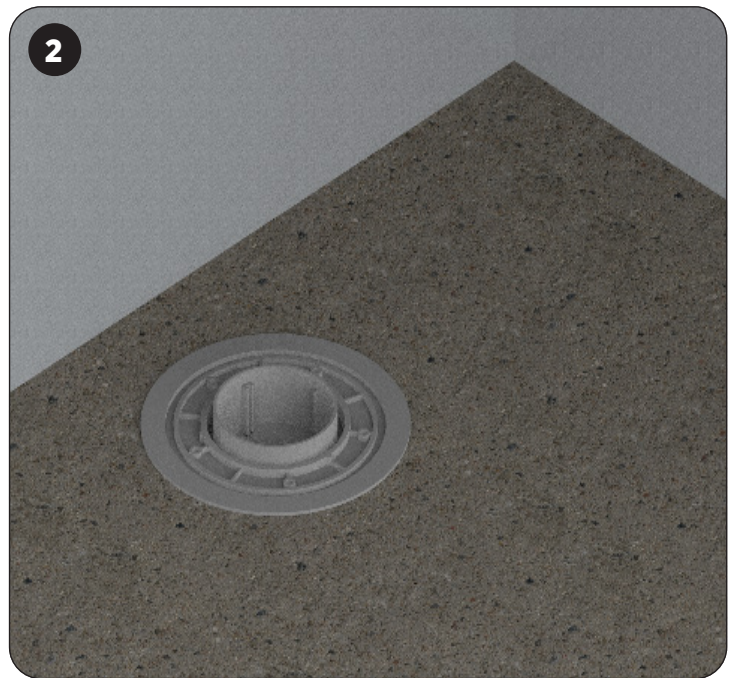

FR Siphon de sol carré 125x125mm ou 150x150mm avec cache plein, grille décor ou insert céramique marbre

EN Square floor drain 125x125mm or 150x150mm with plain cover, decorated grid or ceramic-marble insert

- 125 x 125 mm
- 150 x 150 mm

Sortie verticale
Vertical outlet
763B...

Siphon vertical

FR Clé de démontage. Insérer la clé sous le support pour le déclipser et atteindre le filtre à cheveux.

EN Disassembly key. Insert the key under the support to unclip it and reach the hair filter.