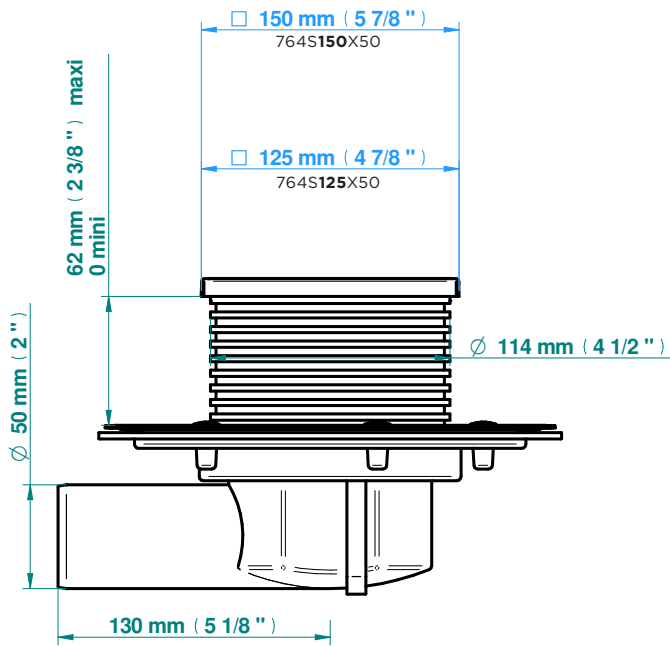

Siphon coudé