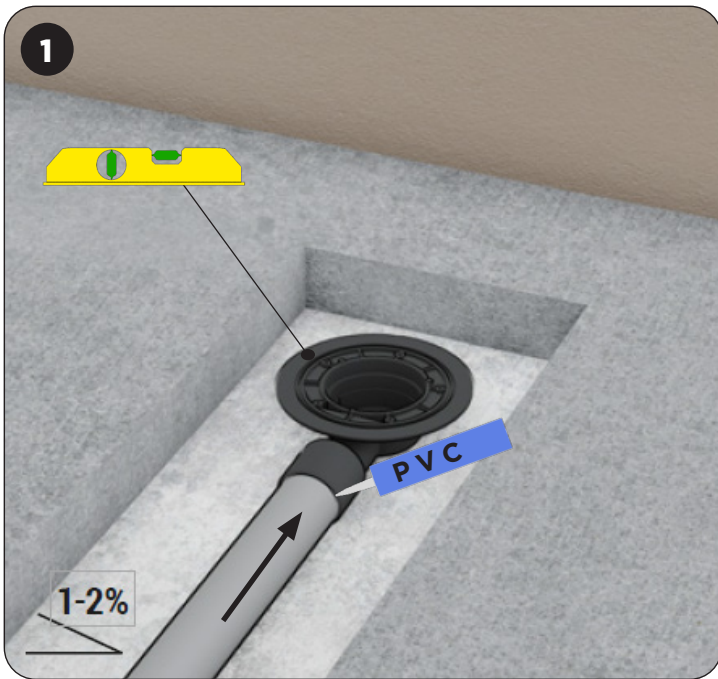

FR Siphon de sol carré 125x125mm ou 150x150mm avec cache plein, grille décor ou insert céramique marbre

EN Square floor drain 125x125mm or 150x150mm with plain cover, decorated grid or ceramic-marble insert

- 125 x 125 mm
- 150 x 150 mm

Sortie verticale
Vertical outlet
763B...

Siphon vertical

FR Clé de démontage. Insérer la clé sous le support pour le déclipser et atteindre le filtre à cheveux.

EN Disassembly key. Insert the key under the support to unclip it and reach the hair filter.

Siphon coudé

THG[®]
P A R I S