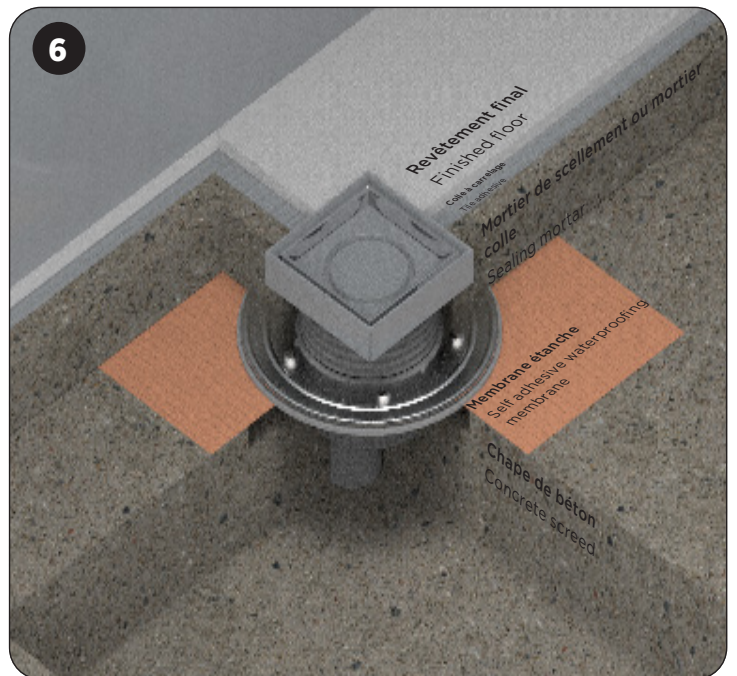

FR Siphon de sol carré 125x125mm ou 150x150mm avec cache plein, grille décor ou insert céramique marbre

EN Square floor drain 125x125mm or 150x150mm with plain cover, decorated grid or ceramic-marble insert

- 125 x 125 mm
- 150 x 150 mm

Sortie verticale
Vertical outlet
763B...

Siphon vertical

FR Clé de démontage. Insérer la clé sous le support pour le déclipser et atteindre le filtre à cheveux.

EN Disassembly key. Insert the key under the support to unclip it and reach the hair filter.