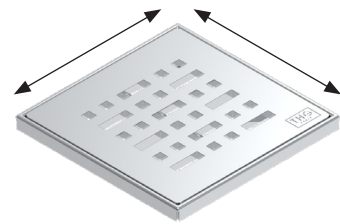

FR Siphon de sol carré 125x125mm ou 150x150mm avec cache plein, grille décor ou insert céramique marbre

EN Square floor drain 125x125mm or 150x150mm with plain cover, decorated grid or ceramic-marble insert

Outils (Non-fourni)
Tools (Not provided)

Cache plein
plain cover

- 125 x 125 mm
- 150 x 150 mm

764S150A50
764S125A50

763B150A50
763B125A50

Insert céramique ou marbre
ceramic or marble insert

- 125 x 125 mm
- 150 x 150 mm

764S150B50
764S125B50

763B150B50
763B125B50

Grille décor
decorated grid

- 125 x 125 mm

764S125C50

763B125C50

- 125 x 125 mm
- 150 x 150 mm

Sortie horizontale
Horizontal outlet
764S...

- 125 x 125 mm
- 150 x 150 mm

Sortie verticale
Vertical outlet
763B...

Siphon vertical

FR Clé de démontage. Insérer la clé sous le support pour le déclipser et atteindre le filtre à cheveux.

EN Disassembly key. Insert the key under the support to unclip it and reach the hair filter.