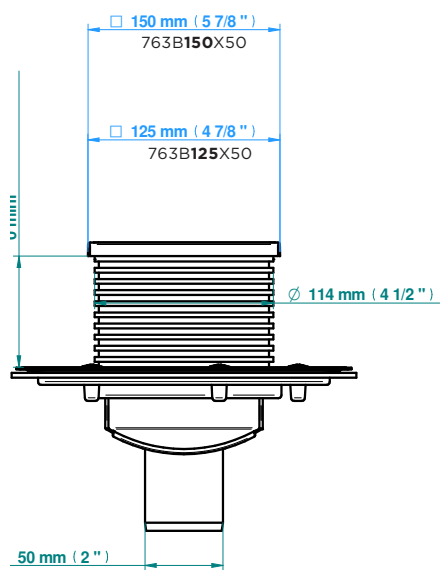

FR Siphon de sol carré 125x125mm ou 150x150mm avec cache plein, grille décor ou insert céramique marbre

EN Square floor drain 125x125mm or 150x150mm with plain cover, decorated grid or ceramic-marble insert

Outils (Non-fourni)
Tools (Not provided)

Cache plein
plain cover

- 125 x 125 mm
- 150 x 150 mm

764S150A50
764S125A50

763B150A50
763B125A50

Insert céramique ou marbre
ceramic or marble insert

- 125 x 125 mm
- 150 x 150 mm

764S150B50
764S125B50

763B150B50
763B125B50

Grille décor
decorated grid

- 125 x 125 mm

764S125C50

763B125C50

- 125 x 125 mm
- 150 x 150 mm

Sortie horizontale
Horizontal outlet
764S...

- 125 x 125 mm
- 150 x 150 mm

Sortie verticale
Vertical outlet
763B...

Siphon vertical

FR Clé de démontage. Insérer la clé sous le support pour le déclipser et atteindre le filtre à cheveux.

EN Disassembly key. Insert the key under the support to unclip it and reach the hair filter.