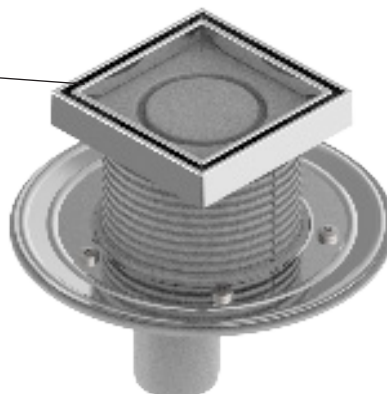

FR Siphon de sol carré 125x125mm ou 150x150mm avec cache plein, grille décor ou insert céramique marbre

EN Square floor drain 125x125mm or 150x150mm with plain cover, decorated grid or ceramic-marble insert

764S150B50
764S125B50

763B150B50
763B125B50

Grille décor
decorated grid

- 125 x 125 mm

764S125C50

763B125C50

- 125 x 125 mm
- 150 x 150 mm

Sortie horizontale
Horizontal outlet
764S...

- 125 x 125 mm
- 150 x 150 mm

Sortie verticale
Vertical outlet
763B...

Siphon vertical

FR Clé de démontage. Insérer la clé sous le support pour le déclipser et atteindre le filtre à cheveux.

EN Disassembly key. Insert the key under the support to unclip it and reach the hair filter.

Siphon coudé

THG[®]
P A R I S