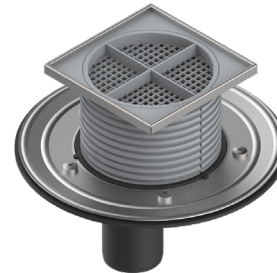

FR Siphon de sol carré 125x125mm ou 150x150mm avec cache plein, grille décor ou insert céramique marbre

EN Square floor drain 125x125mm or 150x150mm with plain cover, decorated grid or ceramic-marble insert

Outils (Non-fourni)
Tools (Not provided)

Cache plein
plain cover

- 125 x 125 mm
- 150 x 150 mm

764S150A50
764S125A50

763B150A50
763B125A50

Insert céramique ou marbre
ceramic or marble insert

- 125 x 125 mm
- 150 x 150 mm

764S150B50
764S125B50

763B150B50
763B125B50

Grille décor
decorated grid

- 125 x 125 mm

764S125C50

763B125C50

- 125 x 125 mm
- 150 x 150 mm

Sortie horizontale
Horizontal outlet
764S...

- 125 x 125 mm
- 150 x 150 mm

Sortie verticale
Vertical outlet
763B...

Siphon vertical

FR Clé de démontage. Insérer la clé sous le support pour le déclipser et atteindre le filtre à cheveux.

EN Disassembly key. Insert the key under the support to unclip it and reach the hair filter.