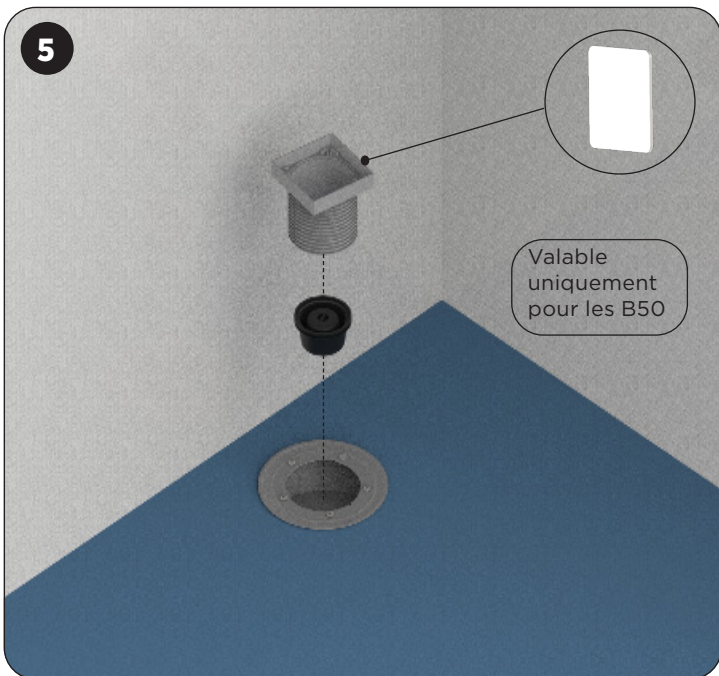

FR Siphon de sol carré 125x125mm ou 150x150mm avec cache plein, grille décor ou insert céramique marbre

EN Square floor drain 125x125mm or 150x150mm with plain cover, decorated grid or ceramic-marble insert

- 125 x 125 mm
- 150 x 150 mm

Sortie verticale
Vertical outlet
763B...

Siphon vertical

FR Clé de démontage. Insérer la clé sous le support pour le déclipser et atteindre le filtre à cheveux.

EN Disassembly key. Insert the key under the support to unclip it and reach the hair filter.