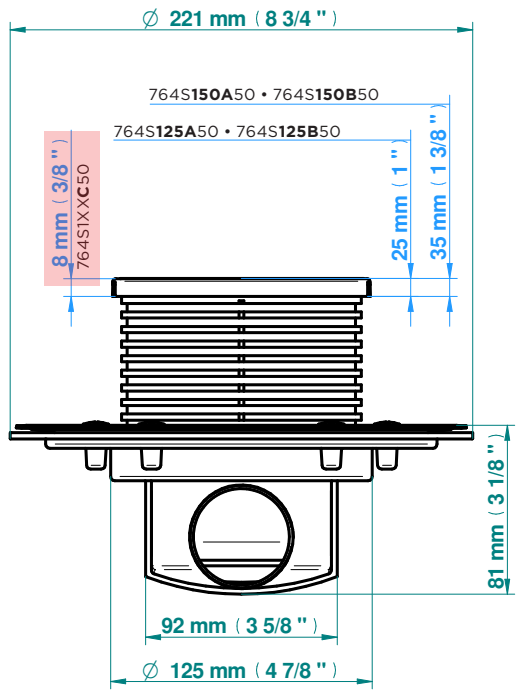

Siphon coudé