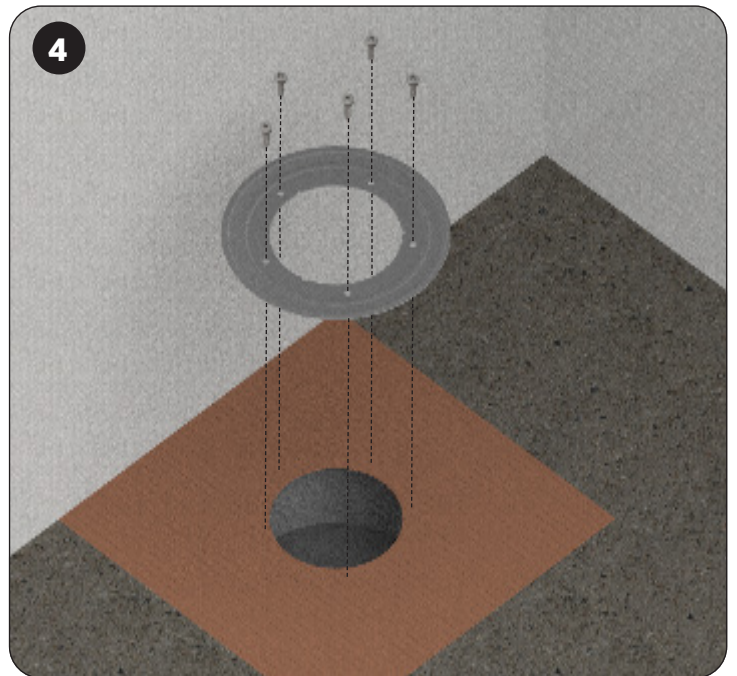

FR Siphon de sol carré 125x125mm ou 150x150mm avec cache plein, grille décor ou insert céramique marbre

EN Square floor drain 125x125mm or 150x150mm with plain cover, decorated grid or ceramic-marble insert

- 125 x 125 mm
- 150 x 150 mm

Sortie verticale
Vertical outlet
763B...

Siphon vertical

FR Clé de démontage. Insérer la clé sous le support pour le déclipser et atteindre le filtre à cheveux.

EN Disassembly key. Insert the key under the support to unclip it and reach the hair filter.