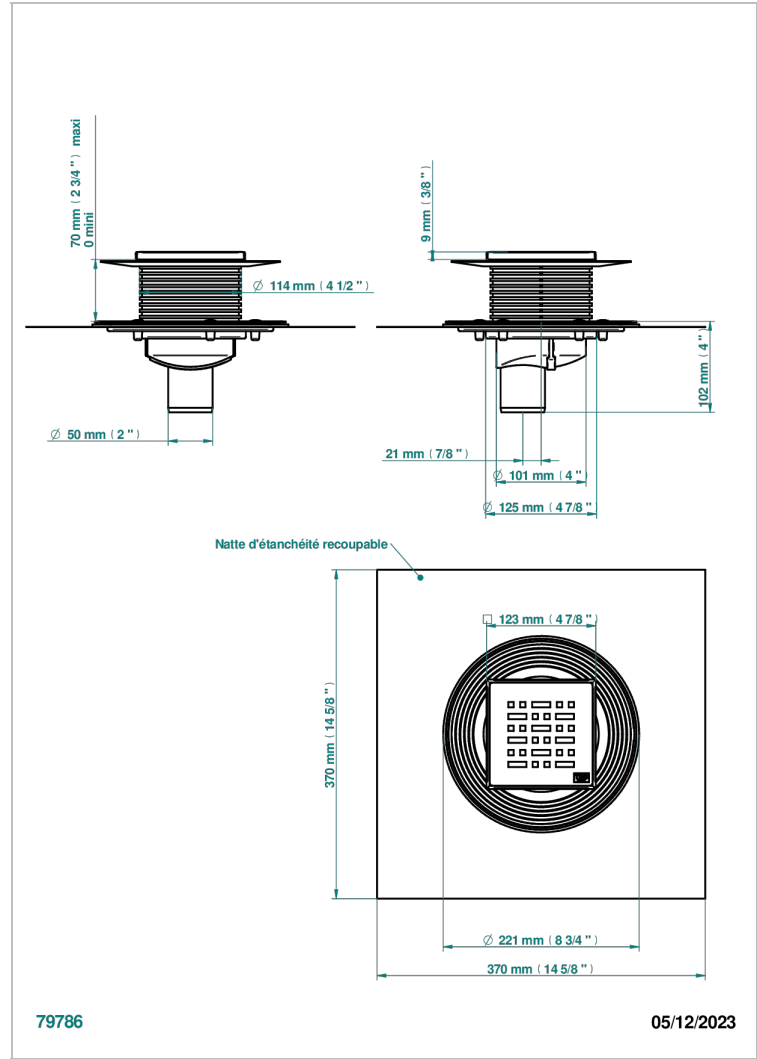

TOUS STYLES

G00-763B125C50

Siphon de sol inox carré de 125 mm, sortie droite de 50 mm, grille décor

THG[®]
PARIS

CARACTÉRISTIQUES

- Tous Styles
- Siphon de sol inox carré de 125 mm, sortie droite de 50 mm, grille décor

FINITIONS DISPONIBLES

Inox brossé - A09
Inox poli miroir - A08
Noir mat céramique - D30
Pvd blush - H62
Pvd blush mat - H60
Pvd couleur bronze brown - F33

Pvd couleur bronze brown - mat - F34
Pvd couleur doré - H52
Pvd couleur doré mat - H53
Pvd couleur laiton - H49
Pvd couleur laiton mat - H50
Pvd couleur nickel - H55