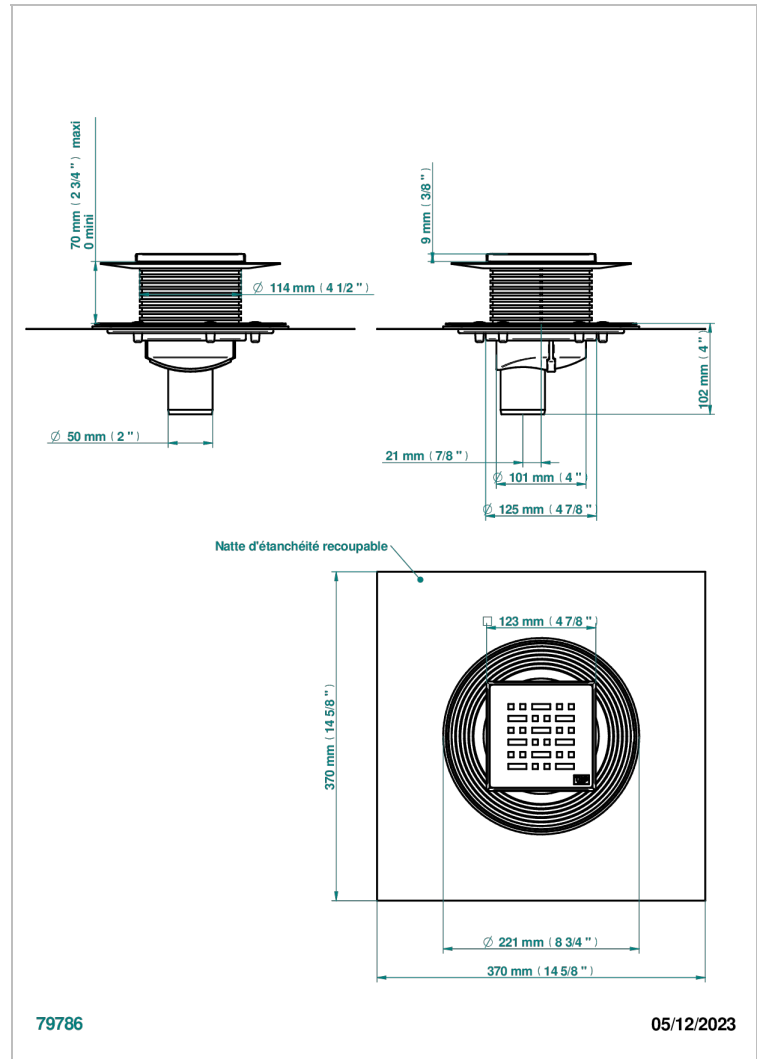

COLLECTION BERLIN

B8E-763B125C50

Siphon de sol inox carré de 125 mm, sortie droite de 50 mm, grille décor

THG[®]
PARIS

CARACTÉRISTIQUES

- Collection Berlin
- Siphon de sol inox carré de 125 mm, sortie droite de 50 mm, grille décor

FINITIONS DISPONIBLES

Inox brossé - A09
Inox poli miroir - A08
Noir mat céramique - D30
Pvd blush - H62
Pvd blush mat - H60
Pvd couleur bronze brown - F33

Pvd couleur bronze brown - mat - F34
Pvd couleur doré - H52
Pvd couleur doré mat - H53
Pvd couleur laiton - H49
Pvd couleur laiton mat - H50
Pvd couleur nickel - H55