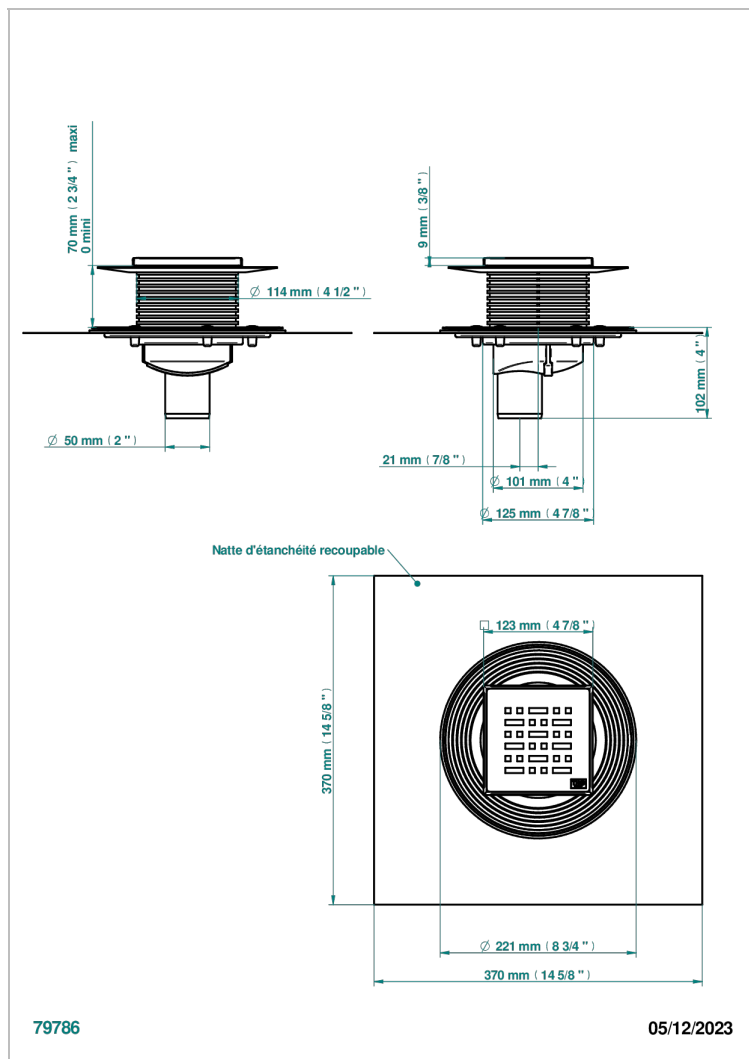

# COLLECTION NEW YORK

B8D-763B125C50

Siphon de sol inox carré de 125 mm, sortie droite de 50 mm, grille décor

THG<sup>®</sup>  
PARIS

## CARACTÉRISTIQUES

- Collection New York
- Siphon de sol inox carré de 125 mm, sortie droite de 50 mm, grille décor