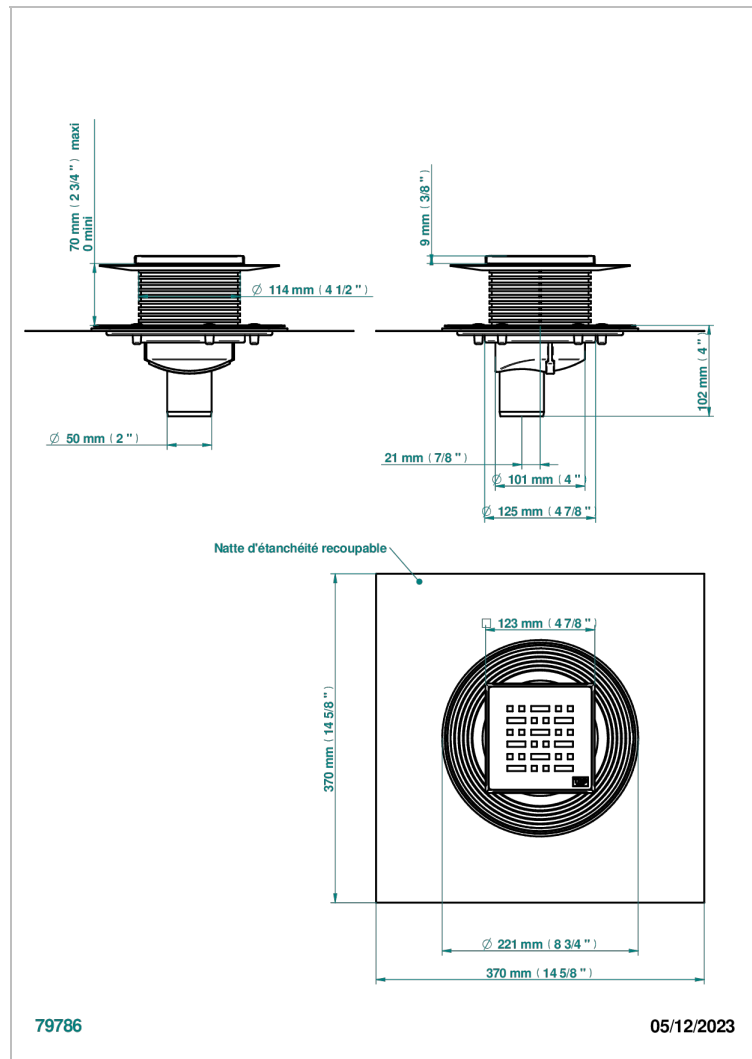

COLLECTION NEW YORK

B8D-763B125C50

Siphon de sol inox carré de 125 mm, sortie droite de 50 mm, grille décor

THG[®]
PARIS

CARACTÉRISTIQUES

- Collection New York
- Siphon de sol inox carré de 125 mm, sortie droite de 50 mm, grille décor

FINITIONS DISPONIBLES

Inox brossé - A09
Inox poli miroir - A08
Noir mat céramique - D30
Pvd blush - H62
Pvd blush mat - H60
Pvd couleur bronze brown - F33

Pvd couleur bronze brown - mat - F34
Pvd couleur doré - H52
Pvd couleur doré mat - H53
Pvd couleur laiton - H49
Pvd couleur laiton mat - H50
Pvd couleur nickel - H55