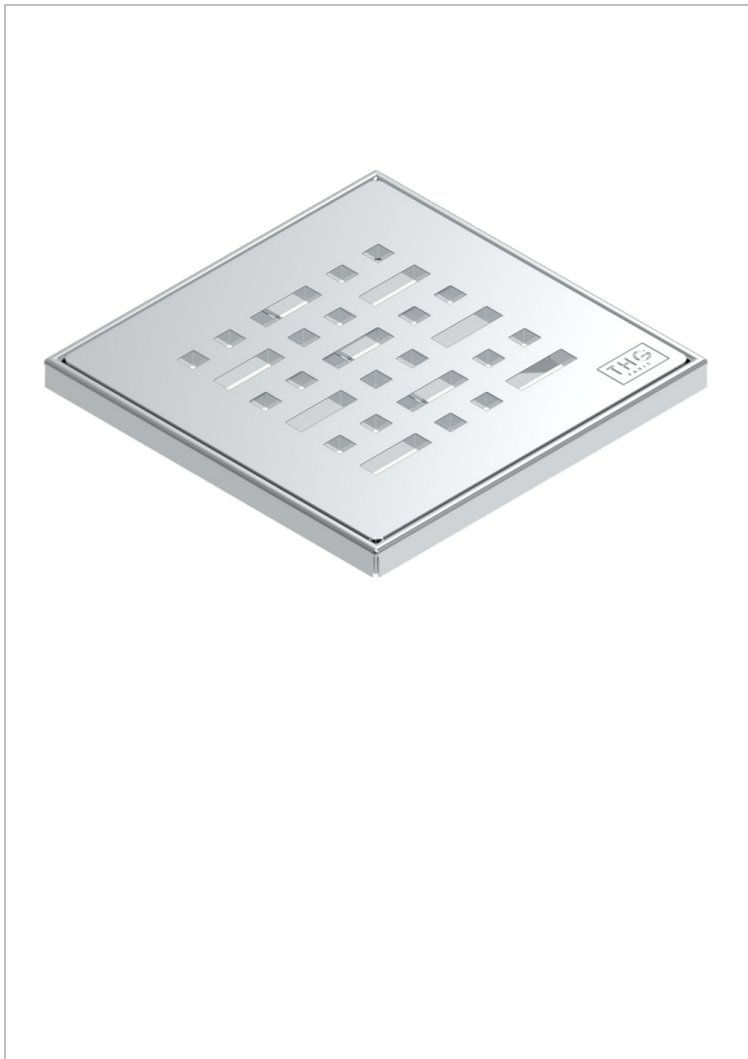

COLLECTION NEW YORK

B8D-763B125C50

Siphon de sol inox carré de 125 mm, sortie droite de 50 mm, grille décor

THG[®]
PARIS

CARACTÉRISTIQUES

- Collection New York
- Siphon de sol inox carré de 125 mm, sortie droite de 50 mm, grille décor

FINITIONS DISPONIBLES

Inox brossé - A09
Inox poli miroir - A08
Noir mat céramique - D30
Pvd blush - H62
Pvd blush mat - H60
Pvd couleur bronze brown - F33

Pvd couleur bronze brown - mat - F34
Pvd couleur doré - H52
Pvd couleur doré mat - H53
Pvd couleur laiton - H49
Pvd couleur laiton mat - H50
Pvd couleur nickel - H55

Pvd couleur nickel mat - H56
Pvd graphite - H64
Pvd graphite mat - H65
Pvd umber - H66
Pvd umber mat - H67