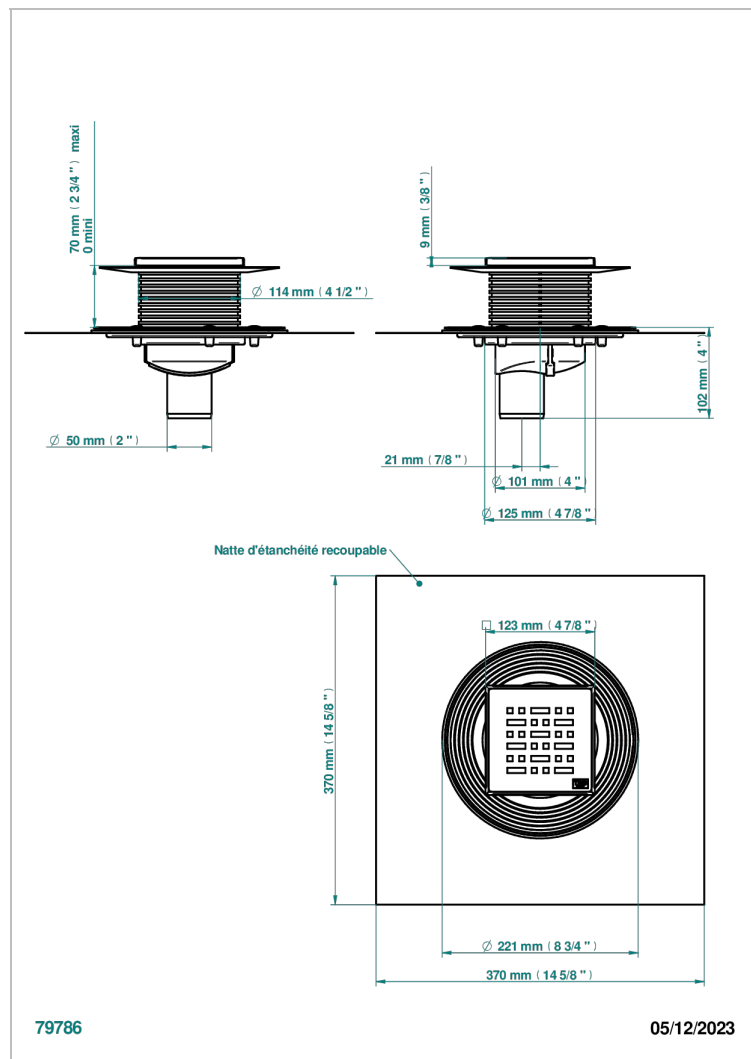

COLLECTION NEW YORK

B8D-763B125C50

Siphon de sol inox carré de 125 mm, sortie droite de 50 mm, grille décor

THG[®]
PARIS

CARACTÉRISTIQUES

- Collection New York
- Siphon de sol inox carré de 125 mm, sortie droite de 50 mm, grille décor

FINITIONS DISPONIBLES

Inox brossé - A09
Inox poli miroir - A08
Noir mat céramique - D30
Pvd blush - H62
Pvd blush mat - H60
Pvd couleur bronze brown - F33

Pvd couleur bronze brown - mat - F34
Pvd couleur doré - H52
Pvd couleur doré mat - H53
Pvd couleur laiton - H49
Pvd couleur laiton mat - H50
Pvd couleur nickel - H55