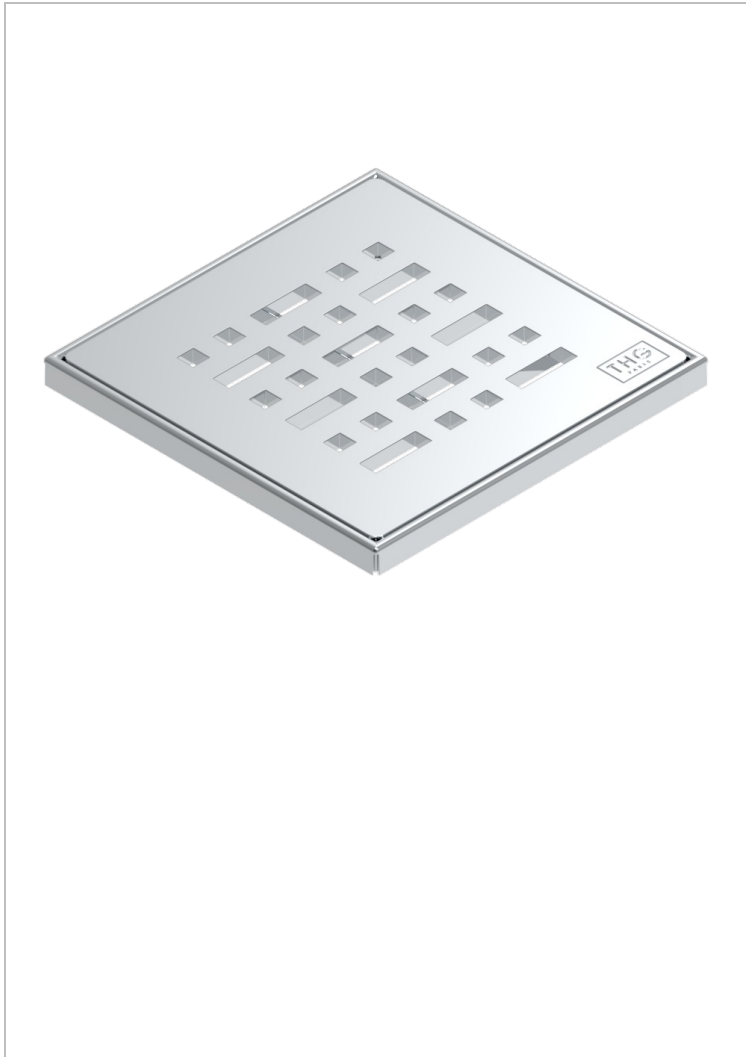

COLLECTION GENEVE

B8C-763B125C50

Siphon de sol inox carré de 125 mm, sortie droite de 50 mm, grille décor

THG[®]
PARIS

CARACTÉRISTIQUES

- Collection Genève
- Siphon de sol inox carré de 125 mm, sortie droite de 50 mm, grille décor

FINITIONS DISPONIBLES

Inox brossé - A09
Inox poli miroir - A08
Noir mat céramique - D30
Pvd blush - H62
Pvd blush mat - H60
Pvd couleur bronze brown - F33

Pvd couleur bronze brown - mat - F34
Pvd couleur doré - H52
Pvd couleur doré mat - H53
Pvd couleur laiton - H49
Pvd couleur laiton mat - H50
Pvd couleur nickel - H55

Pvd couleur nickel mat - H56
Pvd graphite - H64
Pvd graphite mat - H65
Pvd umber - H66
Pvd umber mat - H67