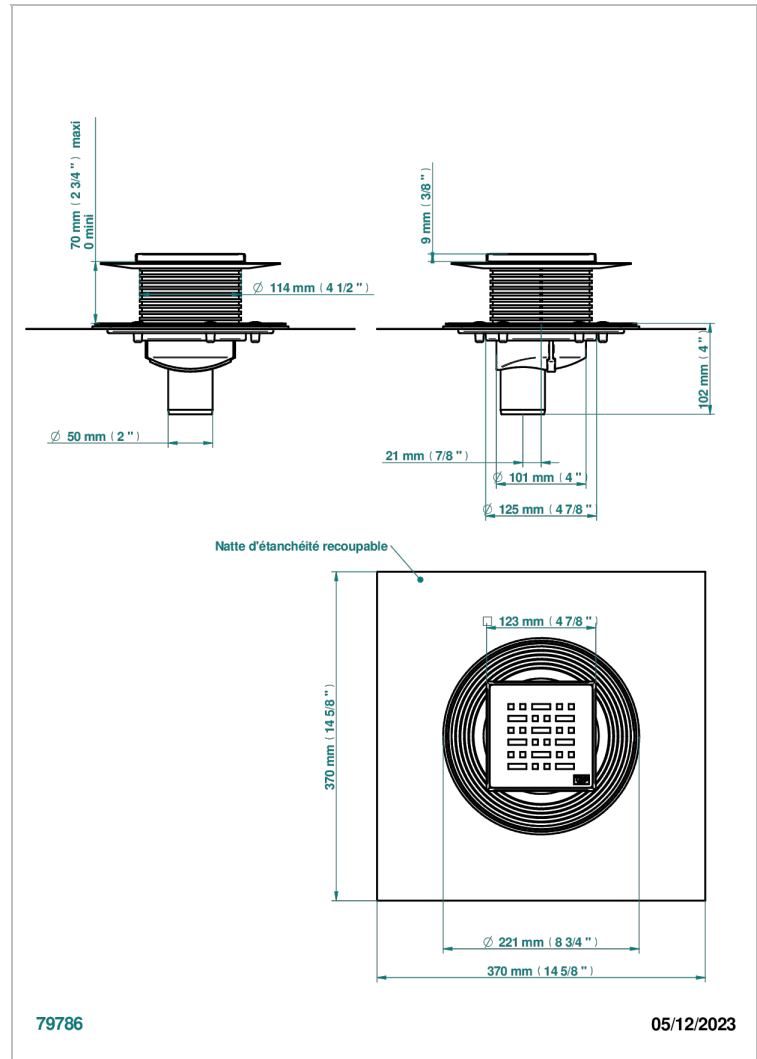

COLLECTION GENEVE

B8C-763B125C50

Siphon de sol inox carré de 125 mm, sortie droite de 50 mm, grille décor

THG[®]
PARIS

CARACTÉRISTIQUES

- Collection Genève
- Siphon de sol inox carré de 125 mm, sortie droite de 50 mm, grille décor

FINITIONS DISPONIBLES

Inox brossé - A09
Inox poli miroir - A08
Noir mat céramique - D30
Pvd blush - H62
Pvd blush mat - H60
Pvd couleur bronze brown - F33

Pvd couleur bronze brown - mat - F34
Pvd couleur doré - H52
Pvd couleur doré mat - H53
Pvd couleur laiton - H49
Pvd couleur laiton mat - H50
Pvd couleur nickel - H55