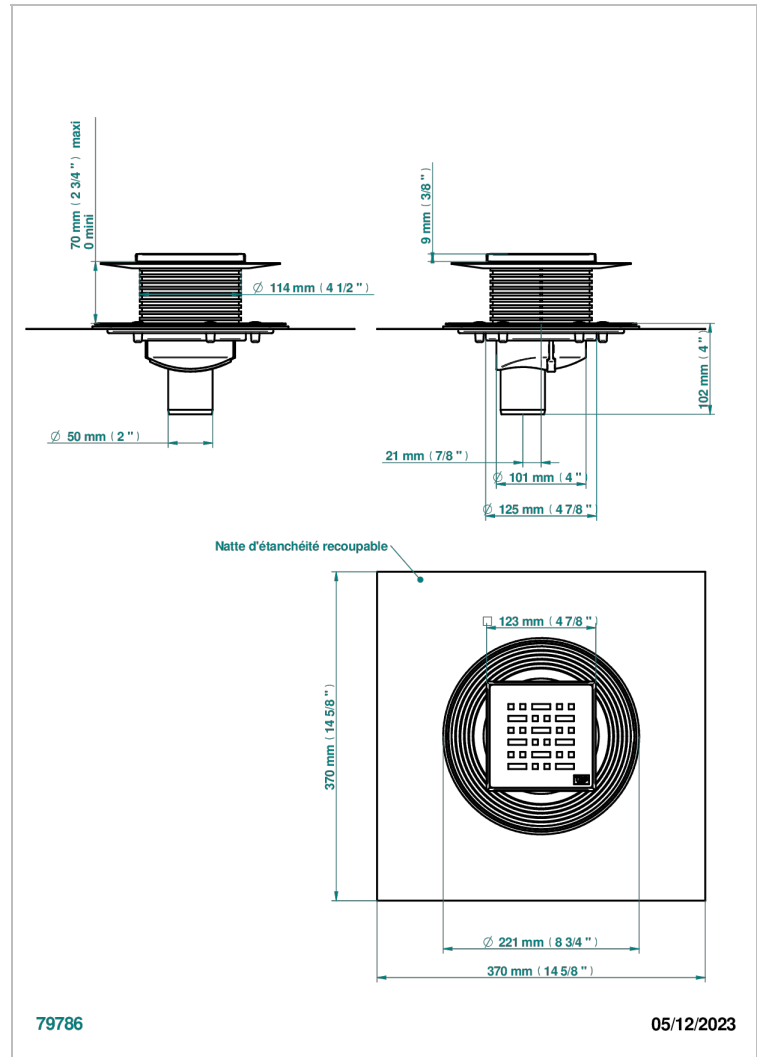

COLLECTION LONDON

B8B-763B125C50

Siphon de sol inox carré de 125 mm, sortie droite de 50 mm, grille décor

THG[®]
PARIS

CARACTÉRISTIQUES

- Collection London
- Siphon de sol inox carré de 125 mm, sortie droite de 50 mm, grille décor

FINITIONS DISPONIBLES

Inox brossé - A09
Inox poli miroir - A08
Noir mat céramique - D30
Pvd blush - H62
Pvd blush mat - H60
Pvd couleur bronze brown - F33

Pvd couleur bronze brown - mat - F34
Pvd couleur doré - H52
Pvd couleur doré mat - H53
Pvd couleur laiton - H49
Pvd couleur laiton mat - H50
Pvd couleur nickel - H55