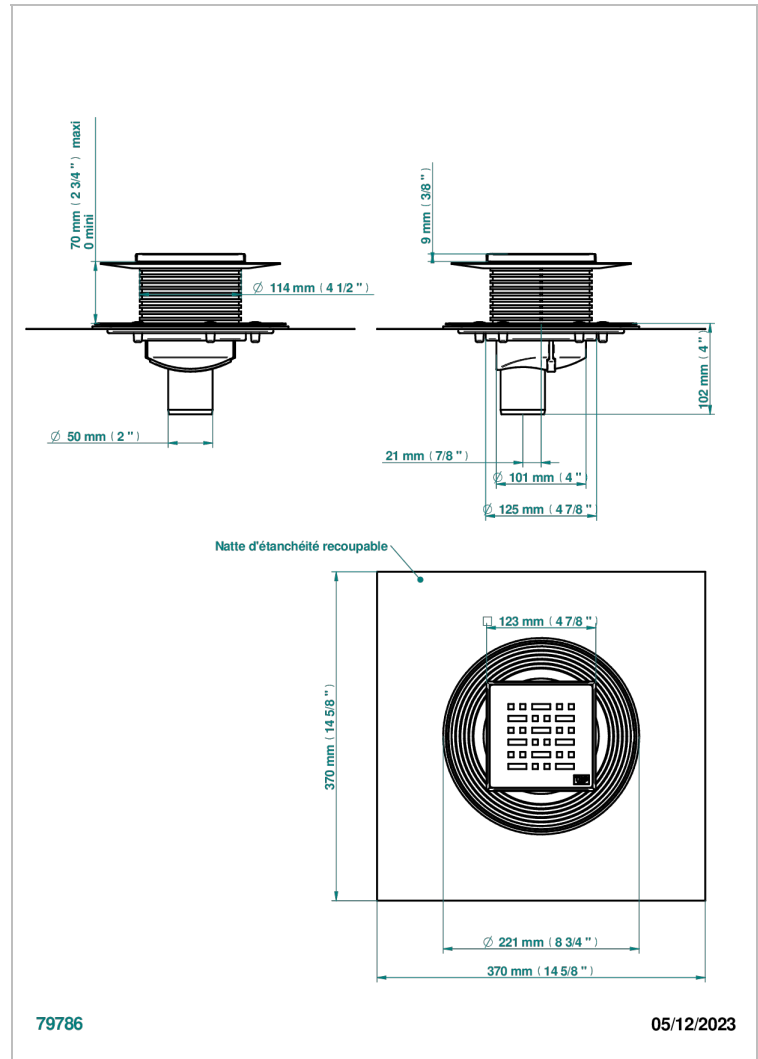

COLLECTION LONDON

B8B-763B125C50

Siphon de sol inox carré de 125 mm, sortie droite de 50 mm, grille décor

THG[®]
PARIS

CARACTÉRISTIQUES

- Collection London
- Siphon de sol inox carré de 125 mm, sortie droite de 50 mm, grille décor

FINITIONS DISPONIBLES

Inox brossé - A09
Inox poli miroir - A08
Noir mat céramique - D30
Pvd blush - H62
Pvd blush mat - H60
Pvd couleur bronze brown - F33

Pvd couleur bronze brown - mat - F34
Pvd couleur doré - H52
Pvd couleur doré mat - H53
Pvd couleur laiton - H49
Pvd couleur laiton mat - H50
Pvd couleur nickel - H55