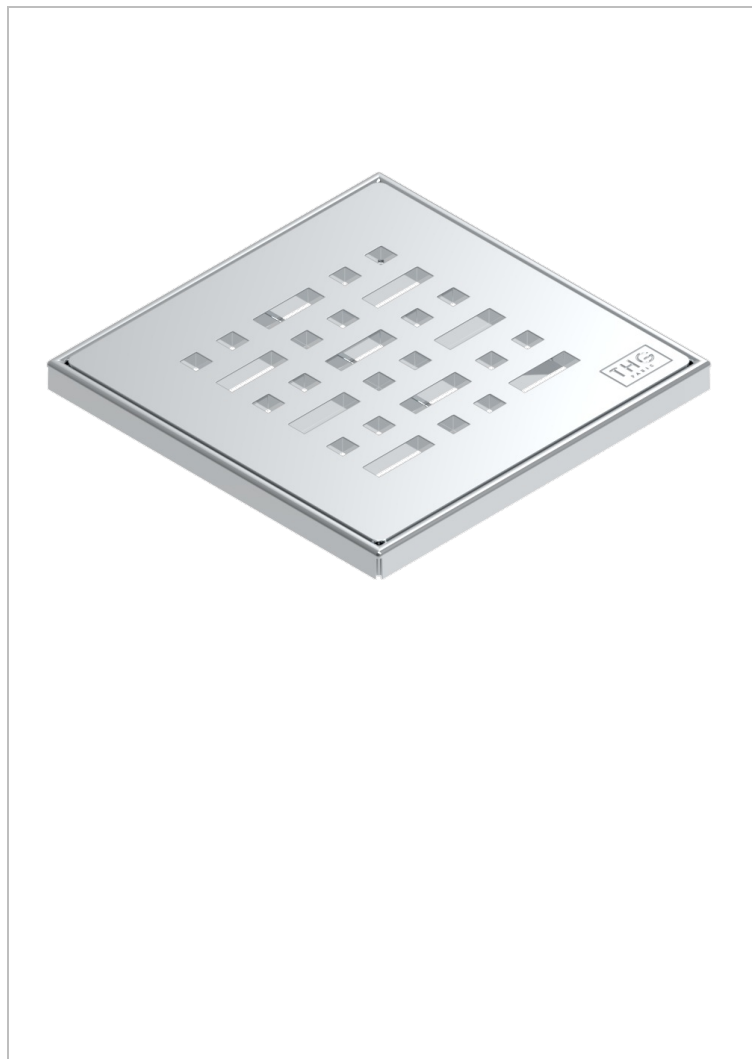

COLLECTION LONDON

B8B-763B125C50

THG[®]
PARIS

Square Stainless Steel shower drain 125 mm, with bottom outlet D50mm, decor cover grid

CARACTERÍSTICAS

- Collection London
- Square Stainless Steel shower drain 125 mm, with bottom outlet D50mm, decor cover grid

ACABADOS DISPONIBLES

Cerámica negra mate - D30
Pvd blush - H62
Pvd blush mate - H60
Pvd color latón - H49
Pvd color latón mate - H50
Pvd color níquel - H55

Pvd color níquel mate - H56
Pvd color oro - H52
Pvd color oro mate - H53
Pvd grafito - H64
Pvd grafito mate - H65
Pvd marrón bronce - F33

Pvd marrón bronce mate - F34
Pvd umber - H66
Pvd umber mate - H67
acero inoxidable brillante - A08
acero inoxidable pulido mate - A09