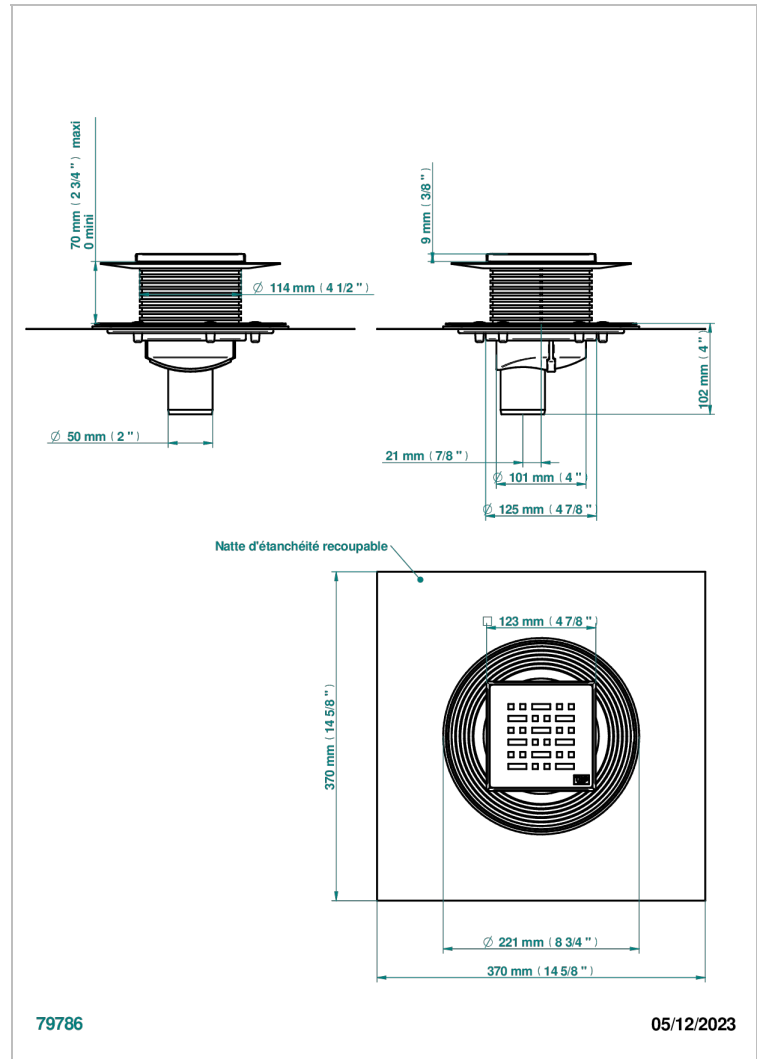

# COLLECTION LONDON

B8B-763B125C50

Siphon de sol inox carré de 125 mm, sortie droite de 50 mm, grille décor

THG<sup>®</sup>  
PARIS

## CARACTÉRISTIQUES

- Collection London
- Siphon de sol inox carré de 125 mm, sortie droite de 50 mm, grille décor