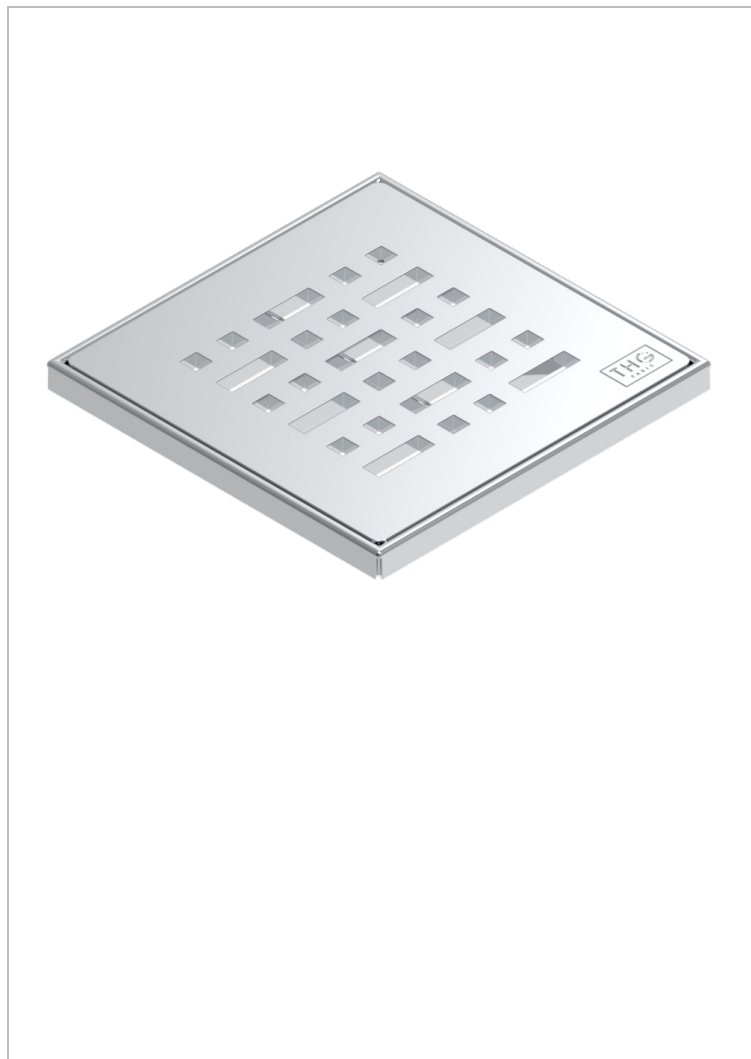

COLLECTION LONDON

B8B-763B125C50

THG[®]
PARIS

Square Stainless Steel shower drain 125 mm, with bottom outlet D50mm, decor cover grid

CARACTERÍSTICAS

- Collection London
- Square Stainless Steel shower drain 125 mm, with bottom outlet D50mm, decor cover grid

ACABADOS DISPONIBLES

Cerámica negra mate - D30
Pvd blush - H62
Pvd blush mate - H60
Pvd color latón - H49
Pvd color latón mate - H50
Pvd color níquel - H55

Pvd color níquel mate - H56
Pvd color oro - H52
Pvd color oro mate - H53
Pvd grafito - H64
Pvd grafito mate - H65
Pvd marrón bronce - F33

Pvd marrón bronce mate - F34
Pvd umber - H66
Pvd umber mate - H67
acero inoxidable brillante - A08
acero inoxidable pulido mate - A09

79786

05/12/2023