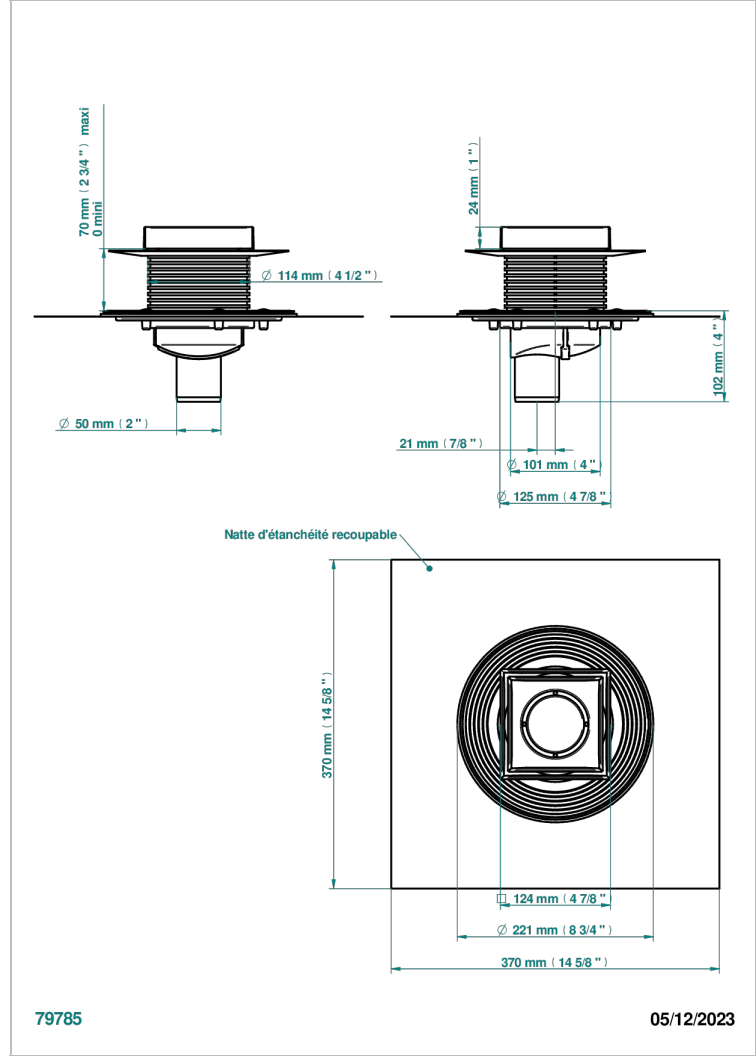

# TOUS STYLES

G00-763B125B50

Siphon de sol inox carré de 125 mm, sortie droite de 50 mm, grille à carreler

THG<sup>®</sup>  
PARIS

## CARACTÉRISTIQUES

- Tous Styles
- Siphon de sol inox carré de 125 mm, sortie droite de 50 mm, grille à carreler