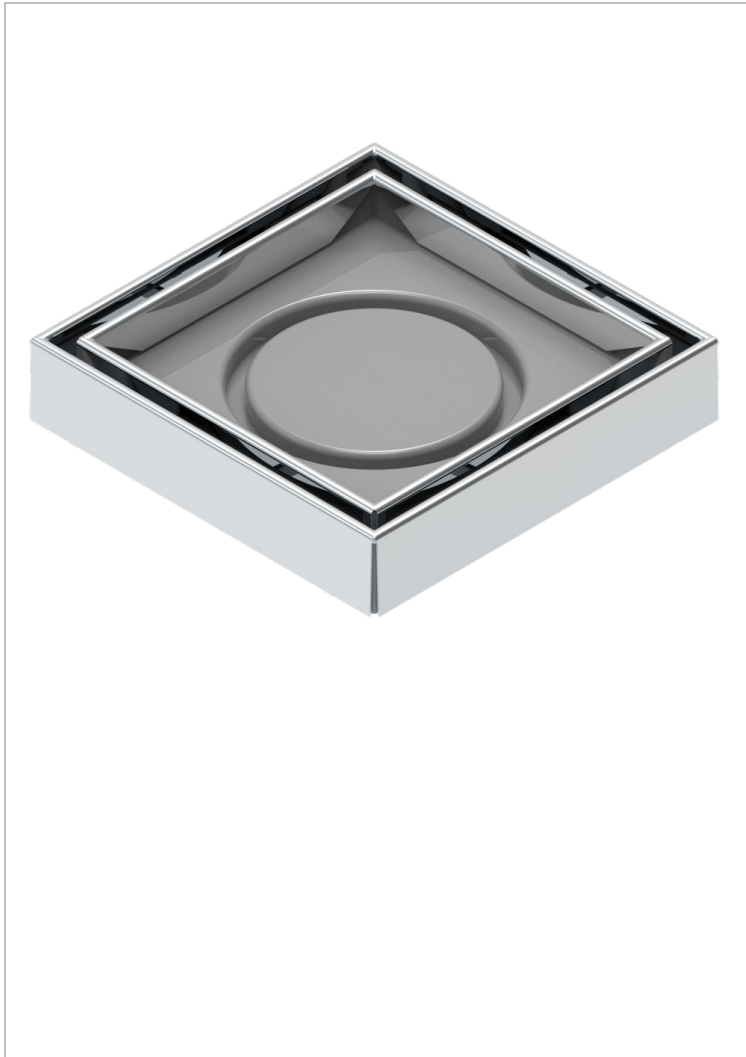

# PULL DOOR HANDLES

B8F-763B125B50

Square Stainless Steel shower drain 125 mm, with bottom outlet D50mm, Grid for tiling

## ХАРАКТЕРИСТИКИ

- Pull door handles
- Square Stainless Steel shower drain 125 mm, with bottom outlet D50mm, Grid for tiling

## ДОСТУПНЫЕ ВАРИАНТЫ ПОКРЫТИЙ

Black ceram - D30  
Blush PVD - H62  
Graphite PVD - H64  
Matt Umber PVD - H67  
Matt blush PVD - H60  
Matt graphite PVD - H65

Umber PVD - H66  
Глянцевая нержавеющая сталь - A08  
Матовая нержавеющая сталь - A09  
Покрытие PVD бронза - F33  
Покрытие PVD золотистый цвет - H52  
Покрытие PVD латунь - H49