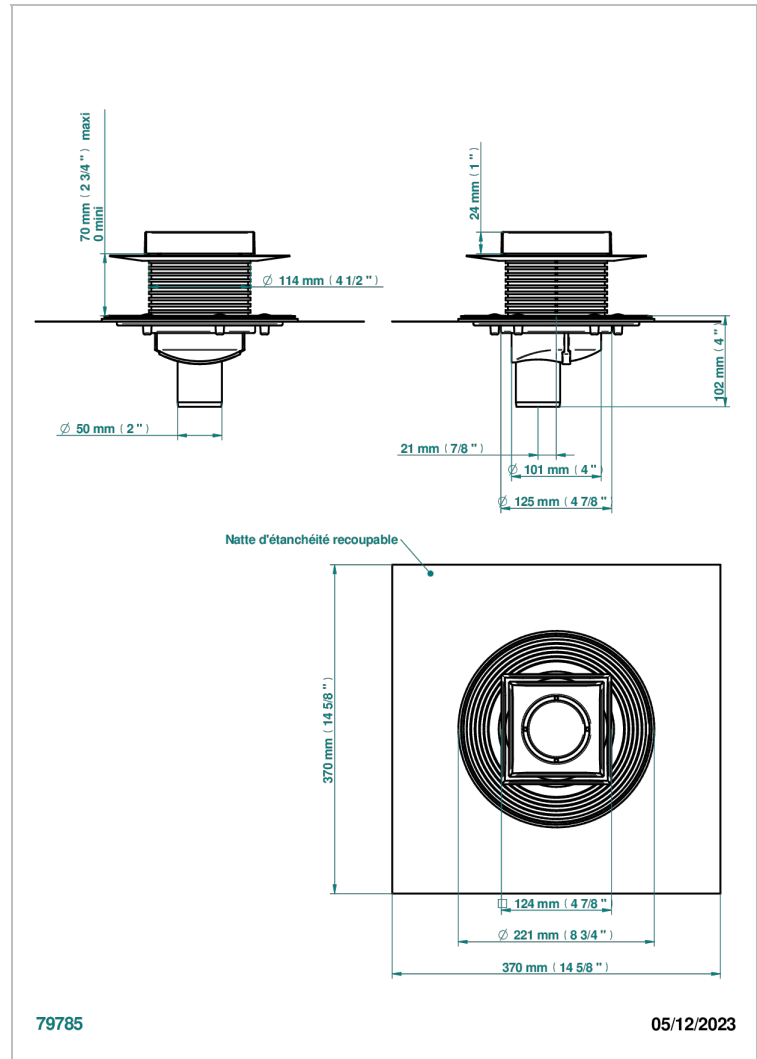

COLLECTION BERLIN

B8E-763B125B50

Siphon de sol inox carré de 125 mm, sortie droite de 50 mm, grille à carreler

THG[®]
PARIS

CARACTÉRISTIQUES

- Collection Berlin
- Siphon de sol inox carré de 125 mm, sortie droite de 50 mm, grille à carreler

FINITIONS DISPONIBLES

Inox brossé - A09
Inox poli miroir - A08
Noir mat céramique - D30
Pvd blush - H62
Pvd blush mat - H60
Pvd couleur bronze brown - F33

Pvd couleur bronze brown - mat - F34
Pvd couleur doré - H52
Pvd couleur doré mat - H53
Pvd couleur laiton - H49
Pvd couleur laiton mat - H50
Pvd couleur nickel - H55