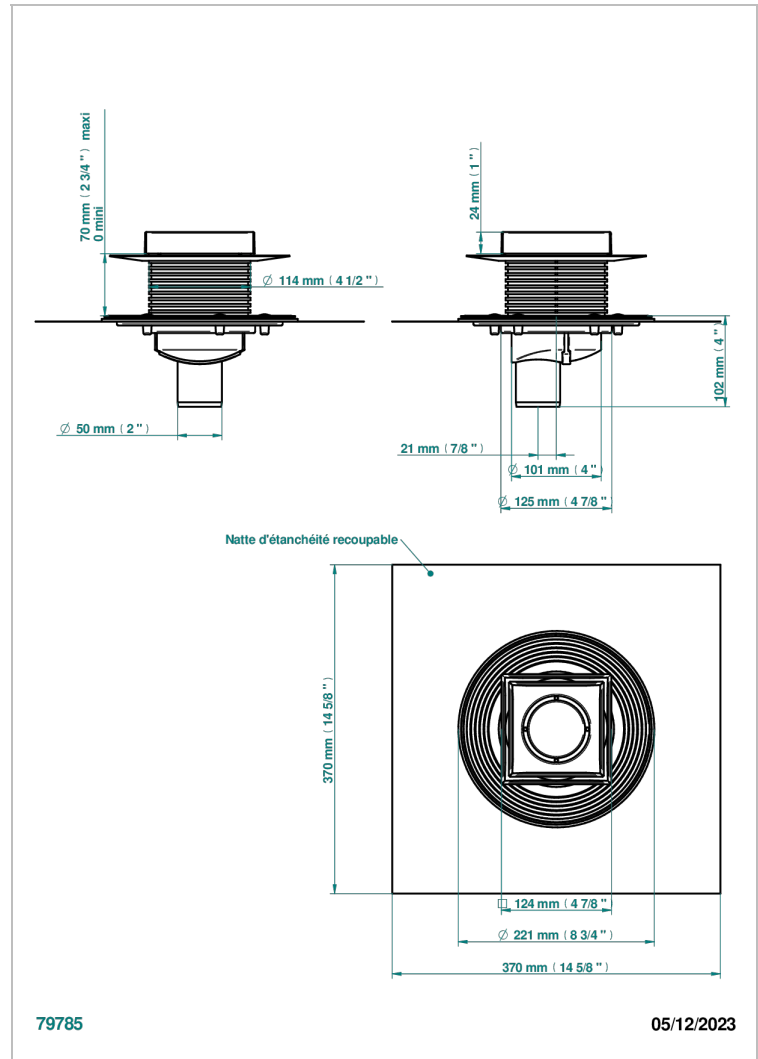

COLLECTION NEW YORK

B8D-763B125B50

Siphon de sol inox carré de 125 mm, sortie droite de 50 mm, grille à carreler

THG[®]
PARIS

CARACTÉRISTIQUES

- Collection New York
- Siphon de sol inox carré de 125 mm, sortie droite de 50 mm, grille à carreler

FINITIONS DISPONIBLES

Inox brossé - A09
Inox poli miroir - A08
Noir mat céramique - D30
Pvd blush - H62
Pvd blush mat - H60
Pvd couleur bronze brown - F33

Pvd couleur bronze brown - mat - F34
Pvd couleur doré - H52
Pvd couleur doré mat - H53
Pvd couleur laiton - H49
Pvd couleur laiton mat - H50
Pvd couleur nickel - H55