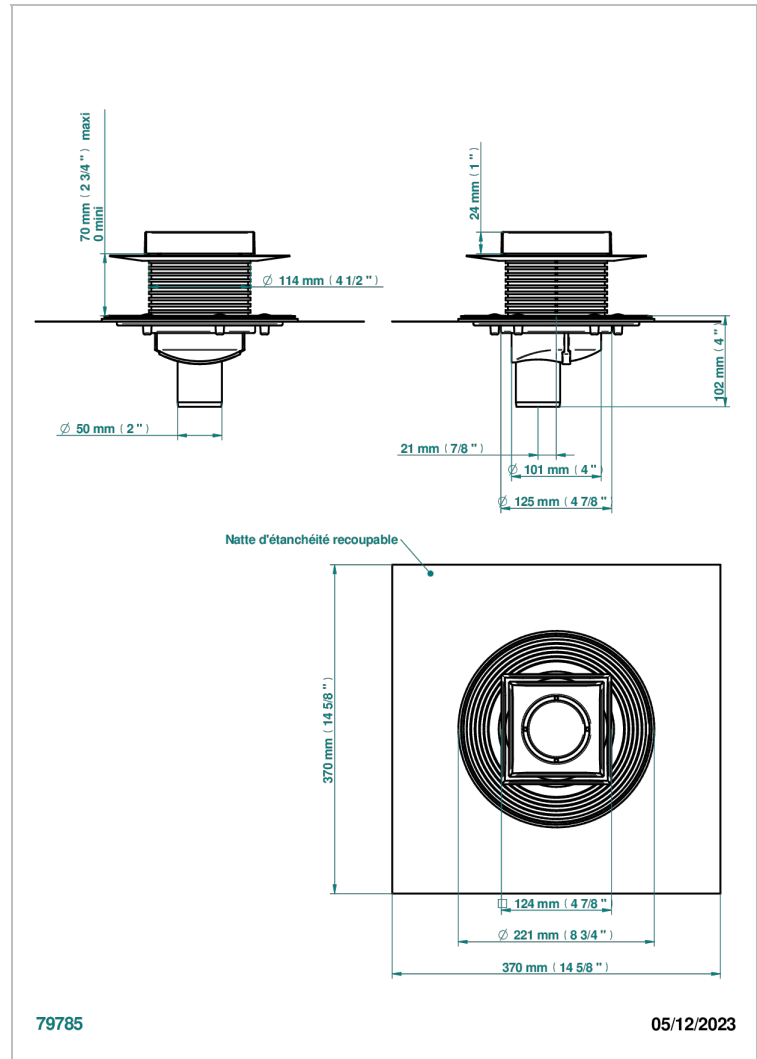

COLLECTION NEW YORK

B8D-763B125B50

Siphon de sol inox carré de 125 mm, sortie droite de 50 mm, grille à carreler

THG[®]
PARIS

CARACTÉRISTIQUES

- Collection New York
- Siphon de sol inox carré de 125 mm, sortie droite de 50 mm, grille à carreler

FINITIONS DISPONIBLES

Inox brossé - A09
Inox poli miroir - A08
Noir mat céramique - D30
Pvd blush - H62
Pvd blush mat - H60
Pvd couleur bronze brown - F33

Pvd couleur bronze brown - mat - F34
Pvd couleur doré - H52
Pvd couleur doré mat - H53
Pvd couleur laiton - H49
Pvd couleur laiton mat - H50
Pvd couleur nickel - H55