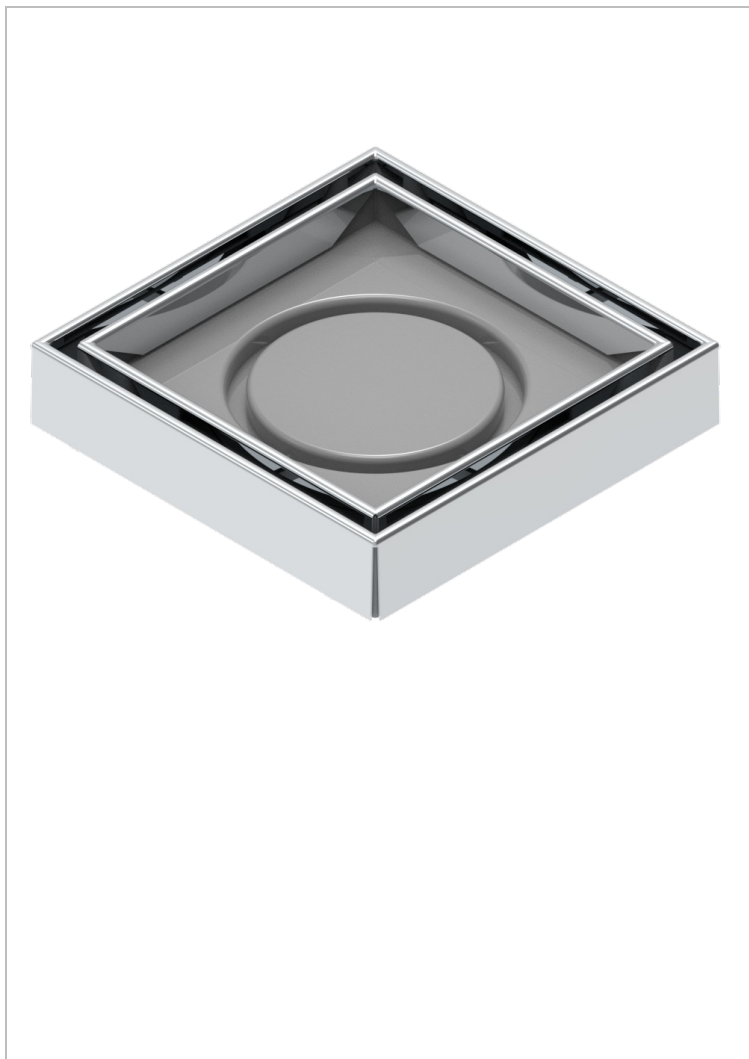

COLLECTION NEW YORK

B8D-763B125B50

Square Stainless Steel shower drain 125 mm, with bottom outlet D50mm, Grid for tiling

THG[®]
PARIS

CARACTERÍSTICAS

- Collection New York
- Square Stainless Steel shower drain 125 mm, with bottom outlet D50mm, Grid for tiling

ACABADOS DISPONIBLES

Cerámica negra mate - D30
Pvd blush - H62
Pvd blush mate - H60
Pvd color latón - H49
Pvd color latón mate - H50
Pvd color níquel - H55

Pvd color níquel mate - H56
Pvd color oro - H52
Pvd color oro mate - H53
Pvd grafito - H64
Pvd grafito mate - H65
Pvd marrón bronce - F33