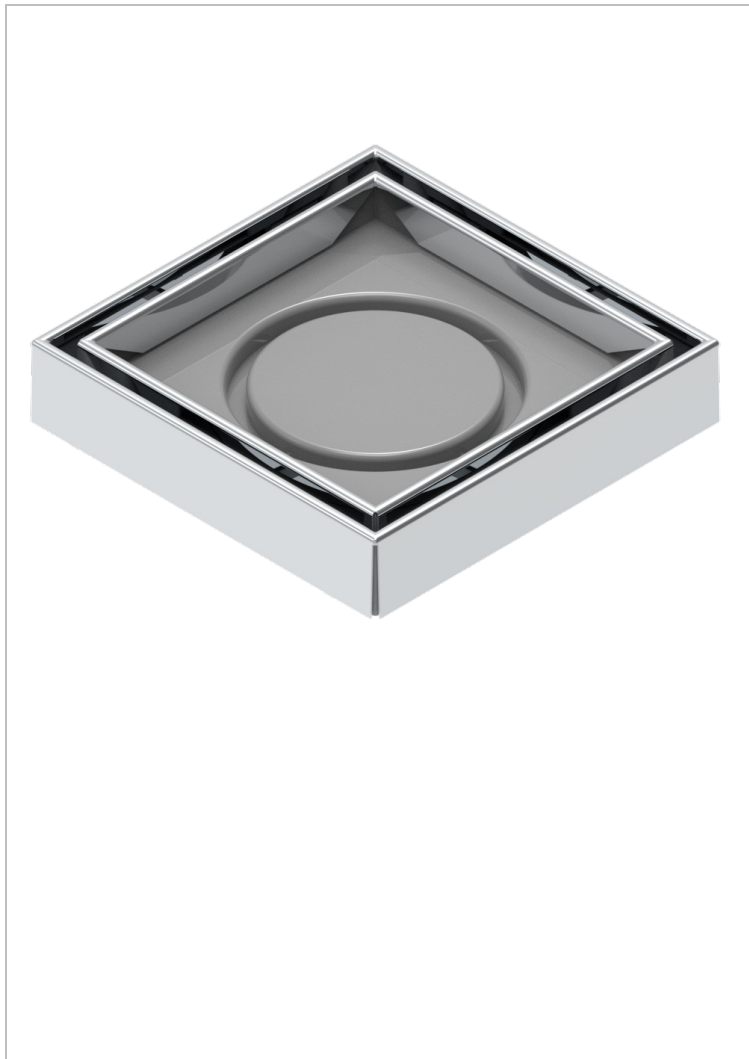

# COLLECTION NEW YORK

B8D-763B125B50

Siphon de sol inox carré de 125 mm, sortie droite de 50 mm, grille à carreler

THG<sup>®</sup>  
PARIS

## CARACTÉRISTIQUES

- Collection New York
- Siphon de sol inox carré de 125 mm, sortie droite de 50 mm, grille à carreler

## FINITIONS DISPONIBLES

Inox brossé - A09  
Inox poli miroir - A08  
Noir mat céramique - D30  
Pvd blush - H62  
Pvd blush mat - H60  
Pvd couleur bronze brown - F33

Pvd couleur bronze brown - mat - F34  
Pvd couleur doré - H52  
Pvd couleur doré mat - H53  
Pvd couleur laiton - H49  
Pvd couleur laiton mat - H50  
Pvd couleur nickel - H55