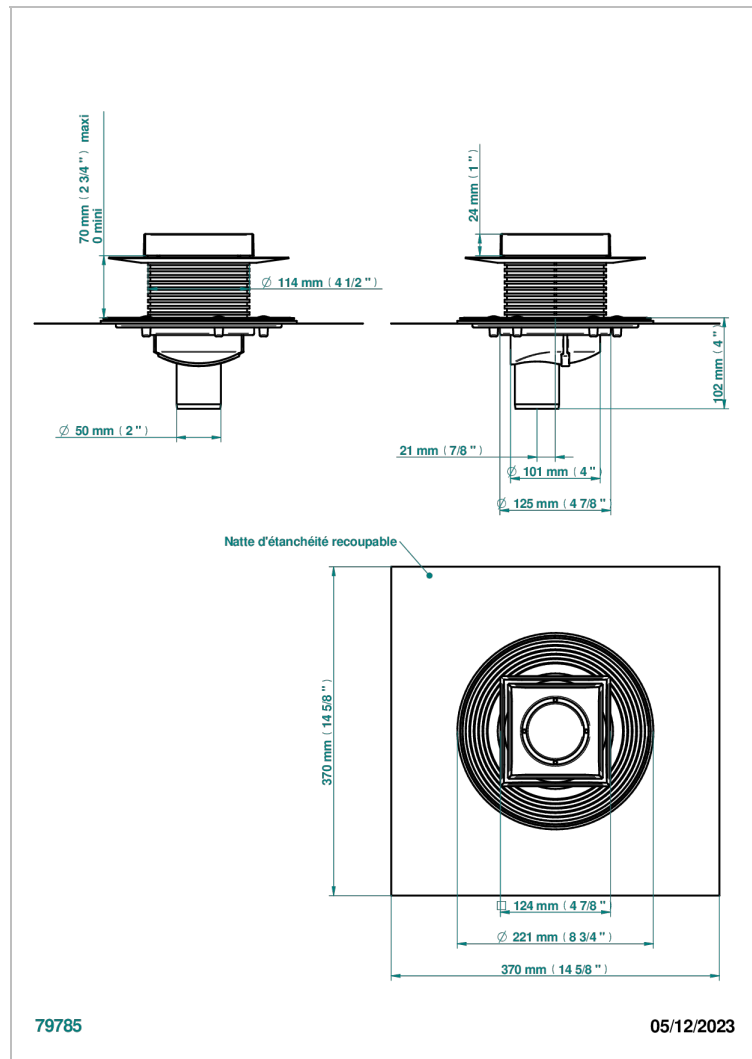

# COLLECTION NEW YORK

B8D-763B125B50

Siphon de sol inox carré de 125 mm, sortie droite de 50 mm, grille à carreler

THG<sup>®</sup>  
PARIS

## CARACTÉRISTIQUES

- Collection New York
- Siphon de sol inox carré de 125 mm, sortie droite de 50 mm, grille à carreler