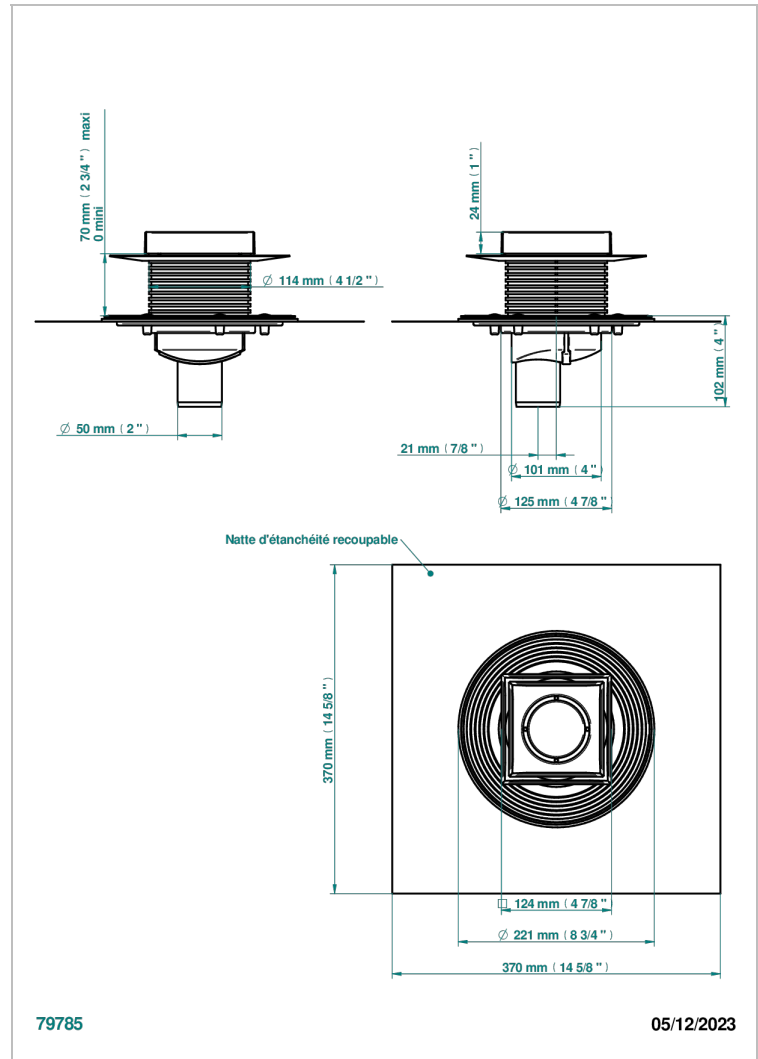

# COLLECTION GENEVE

B8C-763B125B50

Siphon de sol inox carré de 125 mm, sortie droite de 50 mm, grille à carreler

THG<sup>®</sup>  
PARIS

## CARACTÉRISTIQUES

- Collection Genève
- Siphon de sol inox carré de 125 mm, sortie droite de 50 mm, grille à carreler