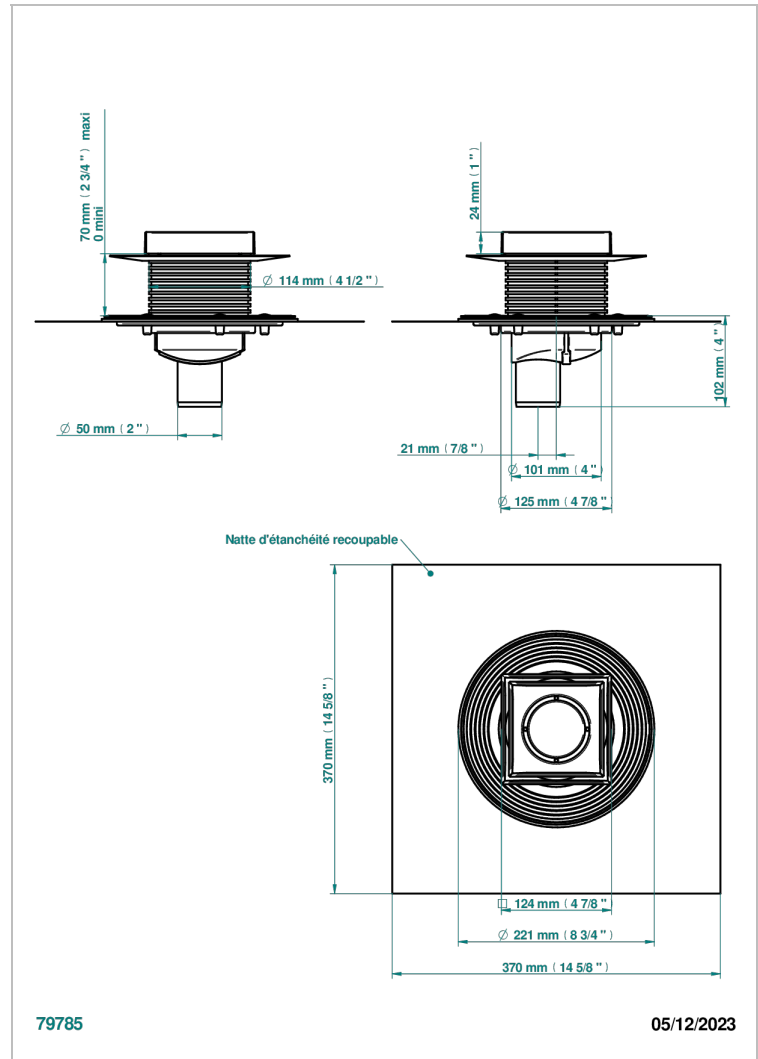

COLLECTION GENEVE

B8C-763B125B50

Siphon de sol inox carré de 125 mm, sortie droite de 50 mm, grille à carreler

THG[®]
PARIS

CARACTÉRISTIQUES

- Collection Genève
- Siphon de sol inox carré de 125 mm, sortie droite de 50 mm, grille à carreler

FINITIONS DISPONIBLES

Inox brossé - A09
Inox poli miroir - A08
Noir mat céramique - D30
Pvd blush - H62
Pvd blush mat - H60
Pvd couleur bronze brown - F33

Pvd couleur bronze brown - mat - F34
Pvd couleur doré - H52
Pvd couleur doré mat - H53
Pvd couleur laiton - H49
Pvd couleur laiton mat - H50
Pvd couleur nickel - H55