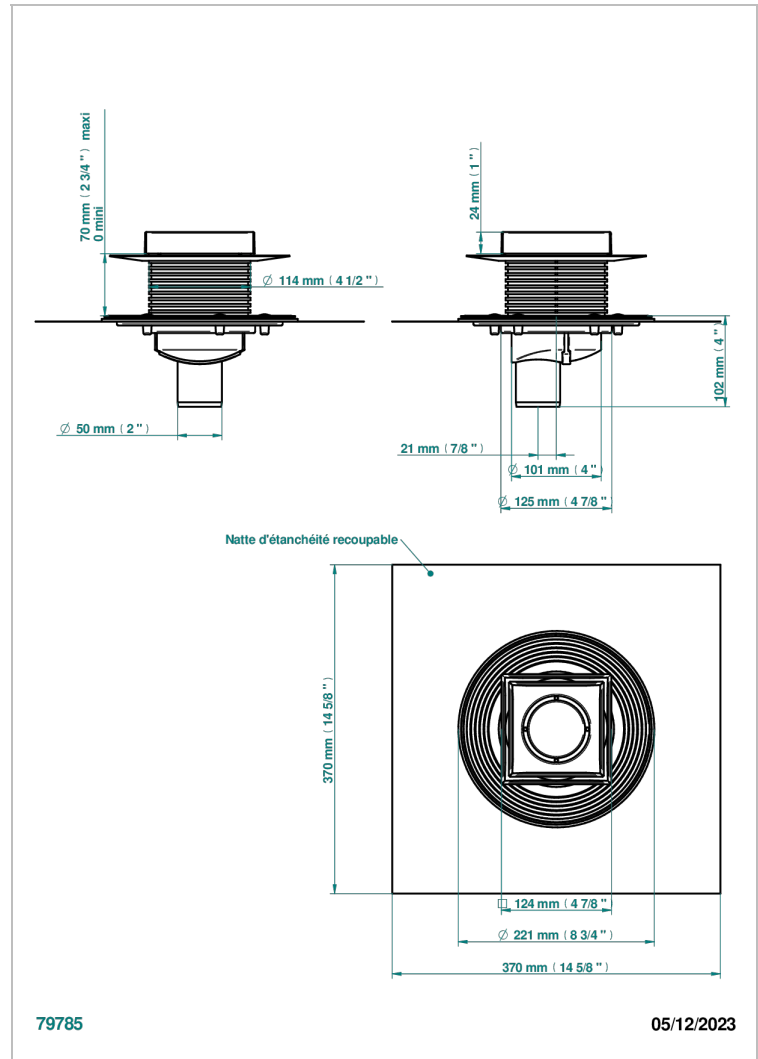

COLLECTION LONDON

B8B-763B125B50

Siphon de sol inox carré de 125 mm, sortie droite de 50 mm, grille à carreler

THG[®]
PARIS

CARACTÉRISTIQUES

- Collection London
- Siphon de sol inox carré de 125 mm, sortie droite de 50 mm, grille à carreler

FINITIONS DISPONIBLES

Inox brossé - A09
Inox poli miroir - A08
Noir mat céramique - D30
Pvd blush - H62
Pvd blush mat - H60
Pvd couleur bronze brown - F33

Pvd couleur bronze brown - mat - F34
Pvd couleur doré - H52
Pvd couleur doré mat - H53
Pvd couleur laiton - H49
Pvd couleur laiton mat - H50
Pvd couleur nickel - H55