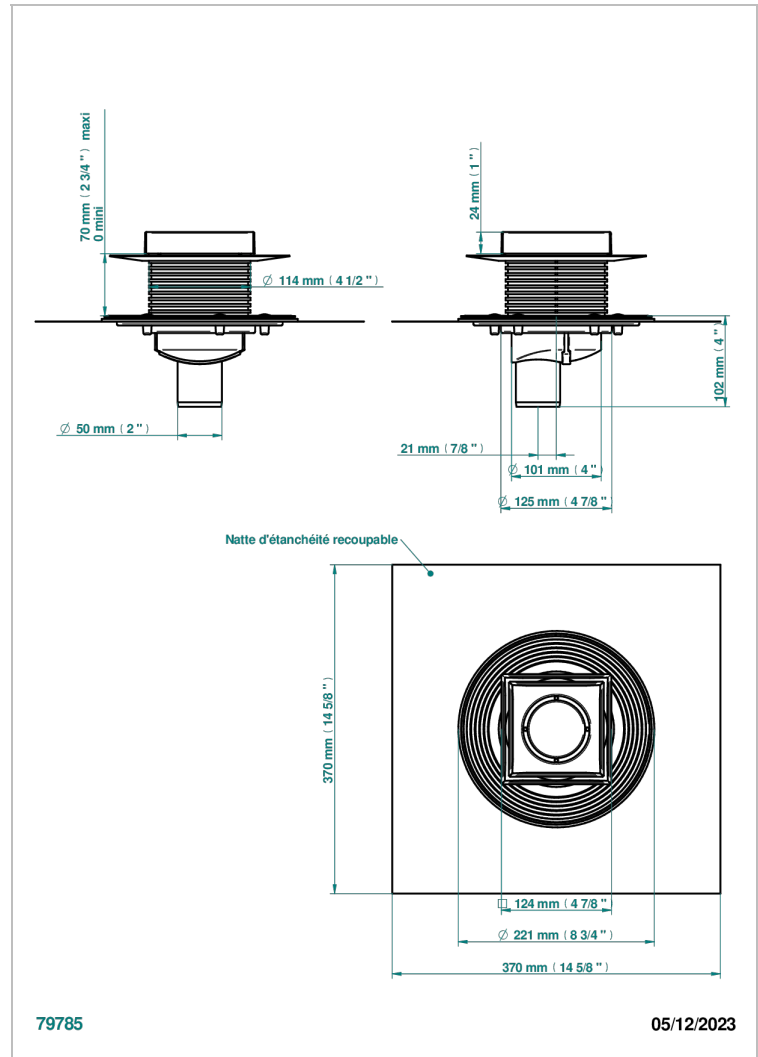

# COLLECTION LONDON

B8B-763B125B50

Siphon de sol inox carré de 125 mm, sortie droite de 50 mm, grille à carreler

THG<sup>®</sup>  
PARIS

## CARACTÉRISTIQUES

- Collection London
- Siphon de sol inox carré de 125 mm, sortie droite de 50 mm, grille à carreler