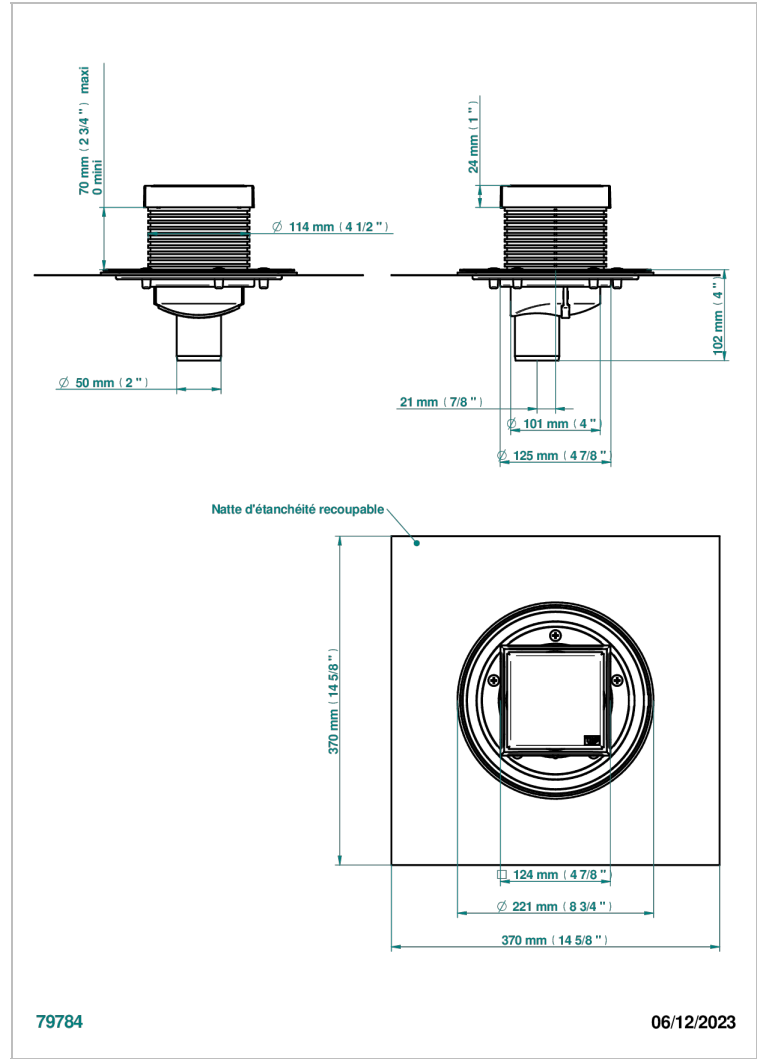

# TOUS STYLES

G00-763B125A50

Siphon de sol inox carré de 125 mm, sortie droite de 50 mm, grille pleine

THG<sup>®</sup>  
PARIS

## CARACTÉRISTIQUES

- Tous Styles
- Siphon de sol inox carré de 125 mm, sortie droite de 50 mm, grille pleine

## FINITIONS DISPONIBLES

Inox brossé - A09  
Inox poli miroir - A08  
Noir mat céramique - D30  
Pvd blush - H62  
Pvd blush mat - H60  
Pvd couleur bronze brown - F33

Pvd couleur bronze brown - mat - F34  
Pvd couleur doré - H52  
Pvd couleur doré mat - H53  
Pvd couleur laiton - H49  
Pvd couleur laiton mat - H50  
Pvd couleur nickel - H55