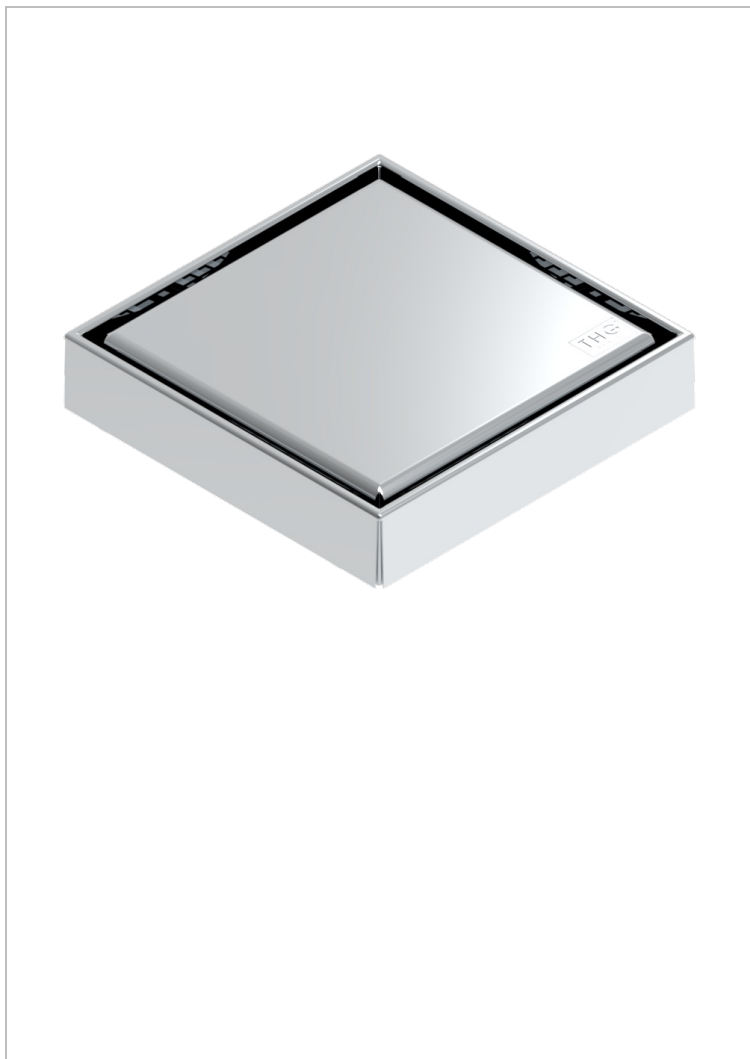

G00-763B125A50

Square Stainless Steel shower drain 125 mm, with bottom outlet D50mm, full cover grid

## ХАРАКТЕРИСТИКИ

- прочие артикулы THG
- Square Stainless Steel shower drain 125 mm, with bottom outlet D50mm, full cover grid

## ДОСТУПНЫЕ ВАРИАНТЫ ПОКРЫТИЙ

Black ceram - D30  
 Blush PVD - H62  
 Graphite PVD - H64  
 Matt Umber PVD - H67  
 Matt blush PVD - H60  
 Matt graphite PVD - H65

Umber PVD - H66  
 Глянцевая нержавеющая сталь - A08  
 Матовая нержавеющая сталь - A09  
 Покрытие PVD бронза - F33  
 Покрытие PVD золотистый цвет - H52  
 Покрытие PVD латунь - H49