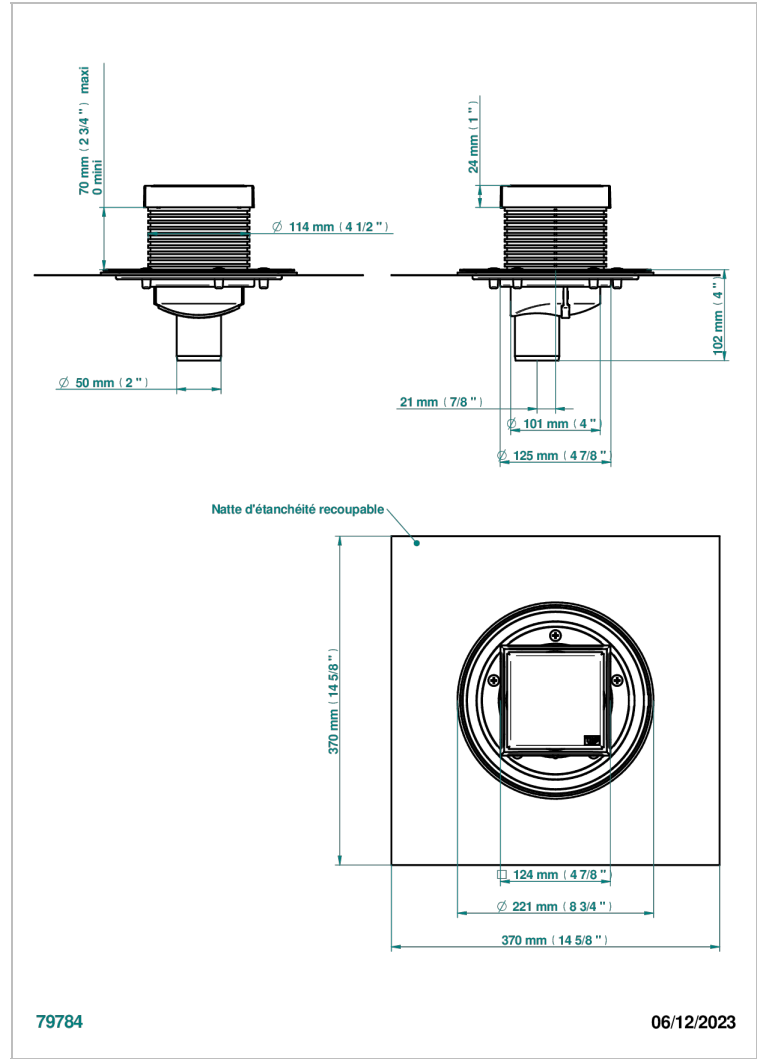

TOUS STYLES

G00-763B125A50

Siphon de sol inox carré de 125 mm, sortie droite de 50 mm, grille pleine

THG[®]
PARIS

CARACTÉRISTIQUES

- Tous Styles
- Siphon de sol inox carré de 125 mm, sortie droite de 50 mm, grille pleine

FINITIONS DISPONIBLES

Inox brossé - A09
Inox poli miroir - A08
Noir mat céramique - D30
Pvd blush - H62
Pvd blush mat - H60
Pvd couleur bronze brown - F33

Pvd couleur bronze brown - mat - F34
Pvd couleur doré - H52
Pvd couleur doré mat - H53
Pvd couleur laiton - H49
Pvd couleur laiton mat - H50
Pvd couleur nickel - H55