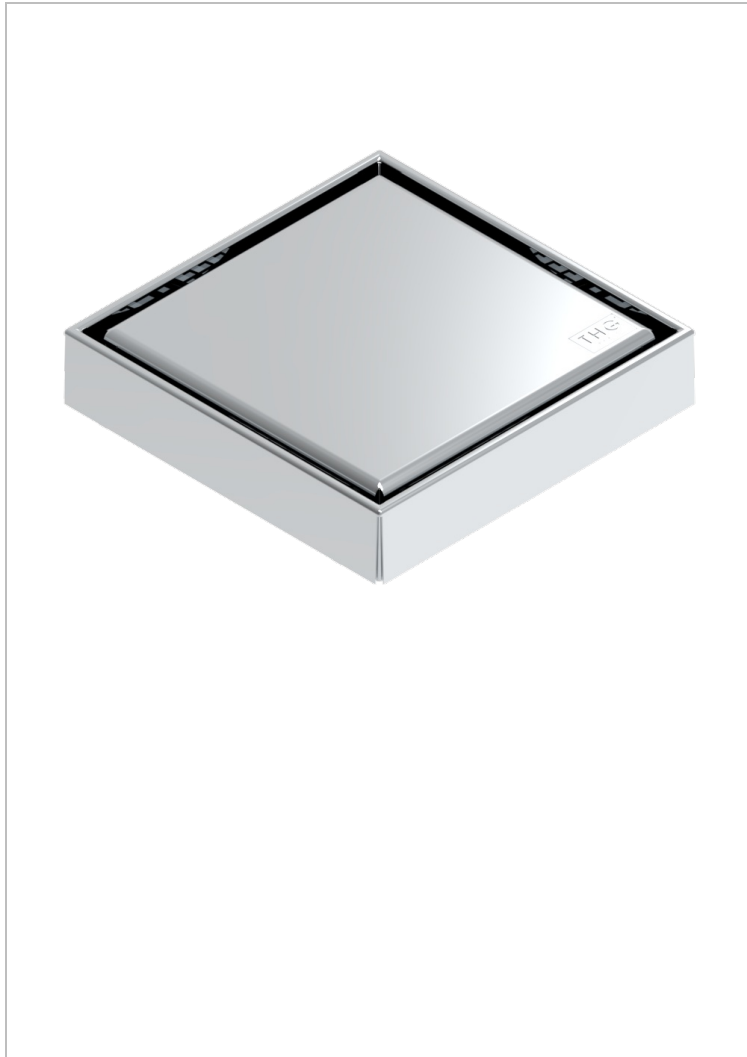

# PULL DOOR HANDLES

B8F-763B125A50

Square Stainless Steel shower drain 125 mm, with bottom outlet D50mm, full cover grid

THG<sup>®</sup>  
PARIS

## ХАРАКТЕРИСТИКИ

- Pull door handles
- Square Stainless Steel shower drain 125 mm, with bottom outlet D50mm, full cover grid

## ДОСТУПНЫЕ ВАРИАНТЫ ПОКРЫТИЙ

Black ceram - D30  
Blush PVD - H62  
Graphite PVD - H64  
Matt Umber PVD - H67  
Matt blush PVD - H60  
Matt graphite PVD - H65

Umber PVD - H66  
Глянцевая нержавеющая сталь - A08  
Матовая нержавеющая сталь - A09  
Покрытие PVD бронза - F33  
Покрытие PVD золотистый цвет - H52  
Покрытие PVD латунь - H49