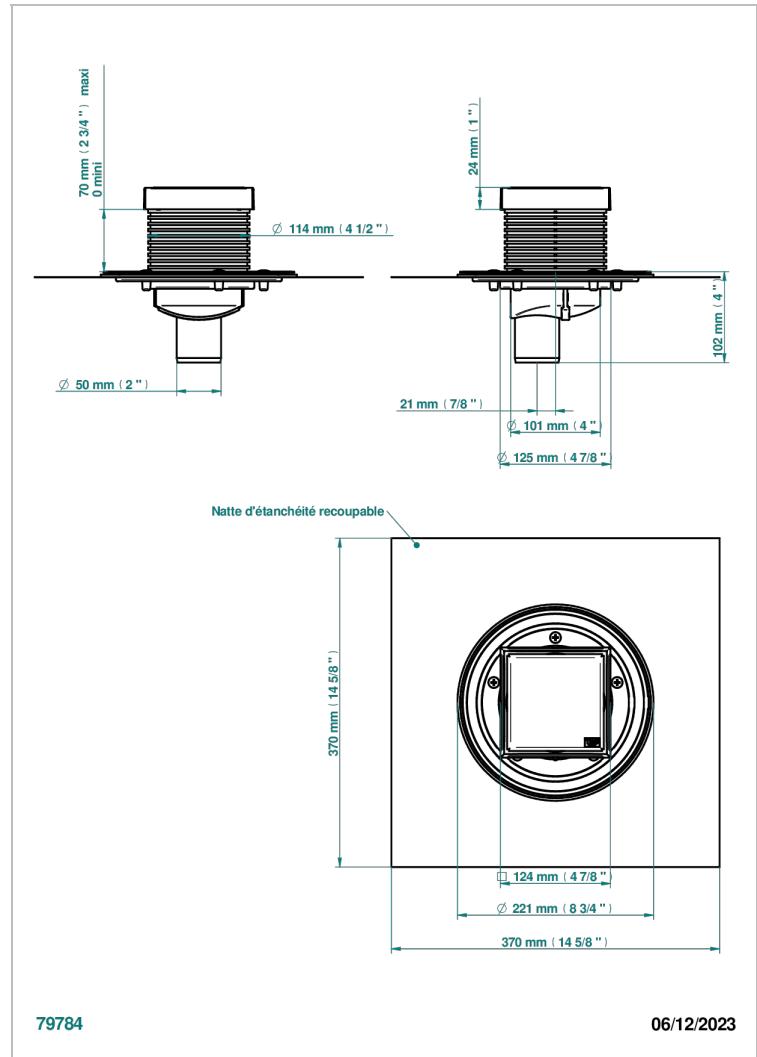

# POIGNEES DE TIRAGE

B8F-763B125A50

Siphon de sol inox carré de 125 mm, sortie droite de 50 mm, grille pleine

THG<sup>®</sup>  
PARIS

## CARACTÉRISTIQUES

- Poignées de tirage
- Siphon de sol inox carré de 125 mm, sortie droite de 50 mm, grille pleine

## FINITIONS DISPONIBLES

Inox brossé - A09  
Inox poli miroir - A08  
Noir mat céramique - D30  
Pvd blush - H62  
Pvd blush mat - H60  
Pvd couleur bronze brown - F33

Pvd couleur bronze brown - mat - F34  
Pvd couleur doré - H52  
Pvd couleur doré mat - H53  
Pvd couleur laiton - H49  
Pvd couleur laiton mat - H50  
Pvd couleur nickel - H55