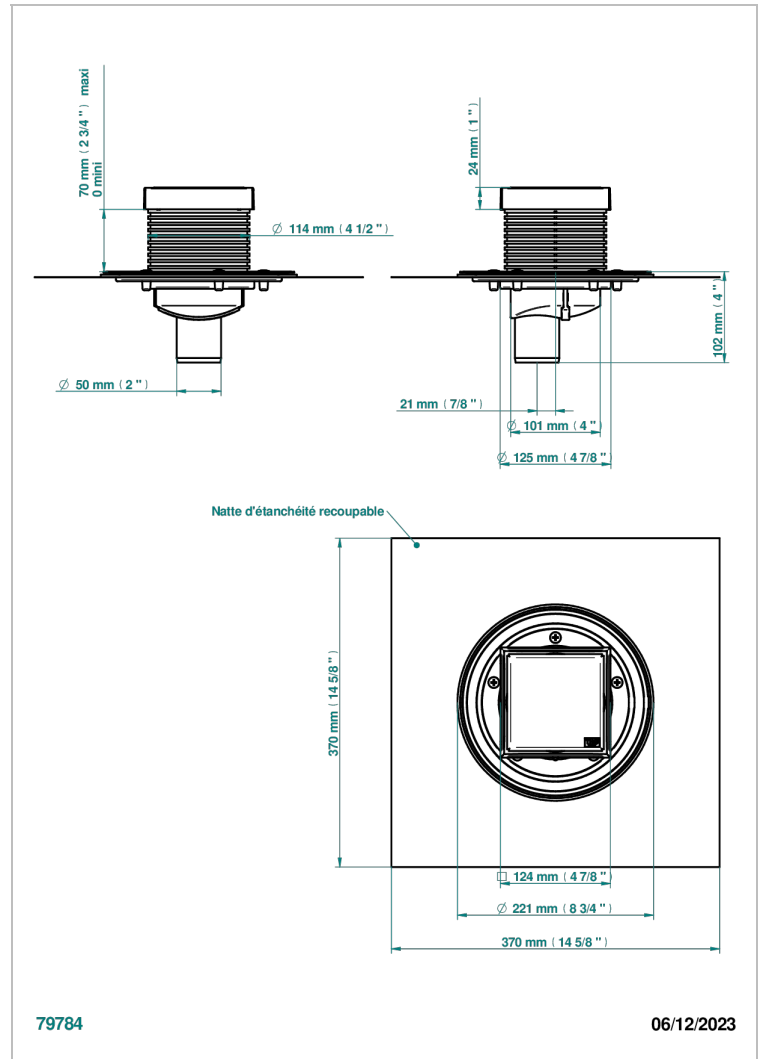

# COLLECTION BERLIN

B8E-763B125A50

Siphon de sol inox carré de 125 mm, sortie droite de 50 mm, grille pleine

THG<sup>®</sup>  
PARIS

## CARACTÉRISTIQUES

- Collection Berlin
- Siphon de sol inox carré de 125 mm, sortie droite de 50 mm, grille pleine

## FINITIONS DISPONIBLES

Inox brossé - A09  
Inox poli miroir - A08  
Noir mat céramique - D30  
Pvd blush - H62  
Pvd blush mat - H60  
Pvd couleur bronze brown - F33

Pvd couleur bronze brown - mat - F34  
Pvd couleur doré - H52  
Pvd couleur doré mat - H53  
Pvd couleur laiton - H49  
Pvd couleur laiton mat - H50  
Pvd couleur nickel - H55