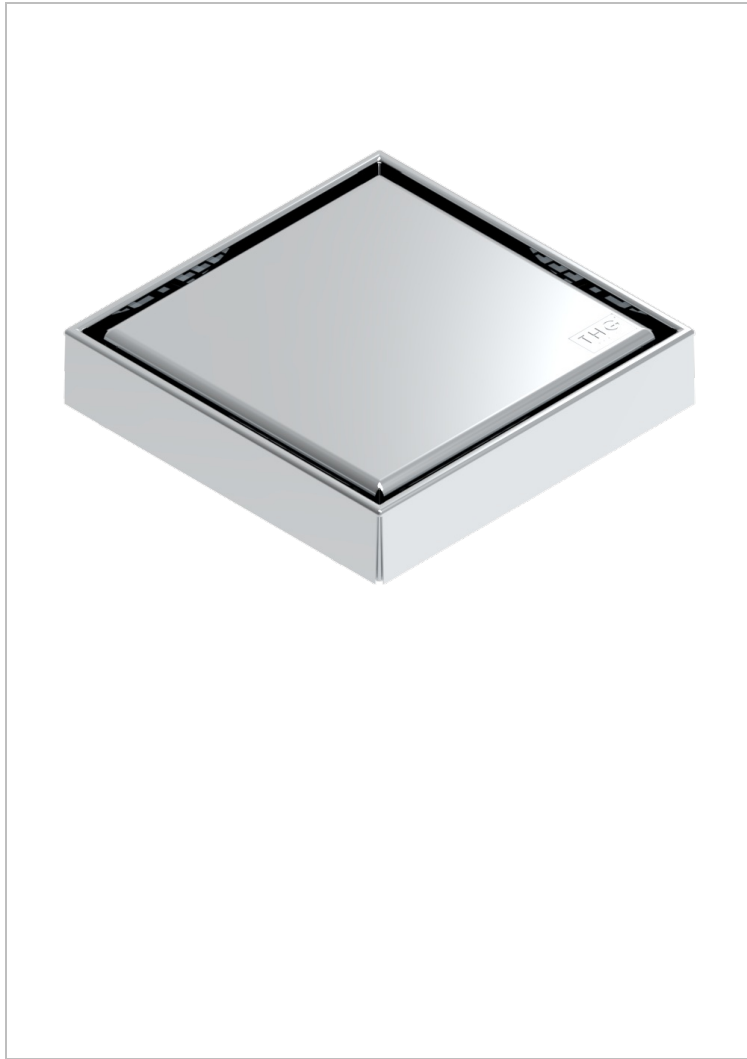

# COLLECTION BERLIN

B8E-763B125A50

Siphon de sol inox carré de 125 mm, sortie droite de 50 mm, grille pleine

THG<sup>®</sup>  
PARIS

## CARACTÉRISTIQUES

- Collection Berlin
- Siphon de sol inox carré de 125 mm, sortie droite de 50 mm, grille pleine

## FINITIONS DISPONIBLES

Inox brossé - A09  
Inox poli miroir - A08  
Noir mat céramique - D30  
Pvd blush - H62  
Pvd blush mat - H60  
Pvd couleur bronze brown - F33

Pvd couleur bronze brown - mat - F34  
Pvd couleur doré - H52  
Pvd couleur doré mat - H53  
Pvd couleur laiton - H49  
Pvd couleur laiton mat - H50  
Pvd couleur nickel - H55